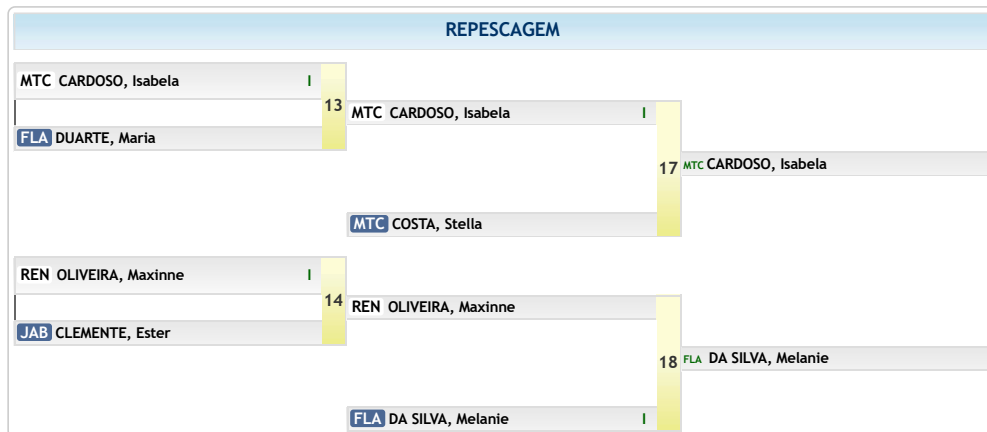

16ª COPA RIO INTERNACIONAL DE JUDÔ

Rio de Janeiro - Rio de Janeiro 22 de Julho de 2022 a 24 de Julho de 2022
SUB-21 FEMININO MEIO-MÉDIO (-63kg)

-63kg

9 atletas

RESULTADO

1			FLA AVELINO, Maria
2			SAM MEDEIROS, Manuela
3			MTC CARDOSO, Isabela
3			FLA DA SILVA, Melanie
5			MTC COSTA, Stella
5			REN OLIVEIRA, Maxinne
7			FLA DUARTE, Maria
7			JAB CLEMENTE, Ester