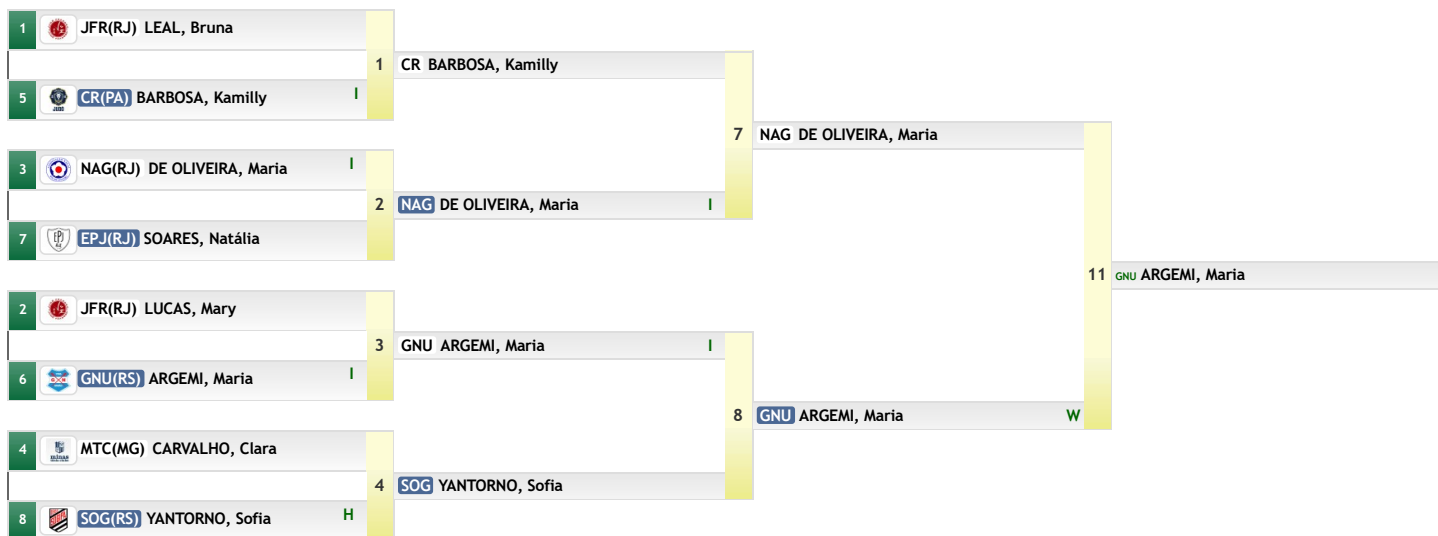

### 16ª COPA RIO INTERNACIONAL DE JUDÔ

Rio de Janeiro - Rio de Janeiro 22 de Julho de 2022 a 24 de Julho de 2022  
SUB-21 FEMININO LIGEIRO (-48kg)

**-48kg**  
8 atletas

#### RESULTADO

1			GNU ARGEMI, Maria
2			NAG DE OLIVEIRA, Maria
3			SOG YANTORNO, Sofia
3			MTC CARVALHO, Clara
5			EPJ SOARES, Natália
5			CR BARBOSA, Kamilly
7			JFR LEAL, Bruna
7			JFR LUCAS, Mary

### 16ª COPA RIO INTERNACIONAL DE JUDÔ

Rio de Janeiro - Rio de Janeiro 22 de Julho de 2022 a 24 de Julho de 2022  
SUB-21 FEMININO MEIO-LEVE (-52kg)

**-52kg**  
12 atletas

1	FLA(RJ) SILVA, Maria	1	NAG NASCIMENTO, Thayane
9	NAG(RJ) NASCIMENTO, Thayane	9	ISC BATISTA, Rafaela
5	ISC(RJ) BATISTA, Rafaela	2	ISC BATISTA, Rafaela
13		15	ISC BATISTA, Rafaela <b>W</b>
3	FLA(RJ) SILVA, Maria <b>FG</b>	3	FLA SILVA, Maria
11	FOR(DF) ROCHA, Mariana	10	FLA SILVA, Maria
7	SOG(RS) DAS DORES, Cris	4	SOG DAS DORES, Cris
15		19	ISC BATISTA, Rafaela
2	FLA(RJ) CORREIA, Ana <b>W</b>	5	FLA CORREIA, Ana
10	JIC(RJ) ARAÚJO, Maria	11	FLA CORREIA, Ana
6	EST(MG) GOMES, Talita	6	EST GOMES, Talita
14		16	FLA CORREIA, Ana
4	ISC(RJ) SOUSA, Ana <b>FG</b>	7	ISC SOUSA, Ana
12	JZO(RJ) SILVA, Manuela	12	CIR RODRIGUES, Rafaela
8	CIR(SP) RODRIGUES, Rafaela	8	CIR RODRIGUES, Rafaela
16			