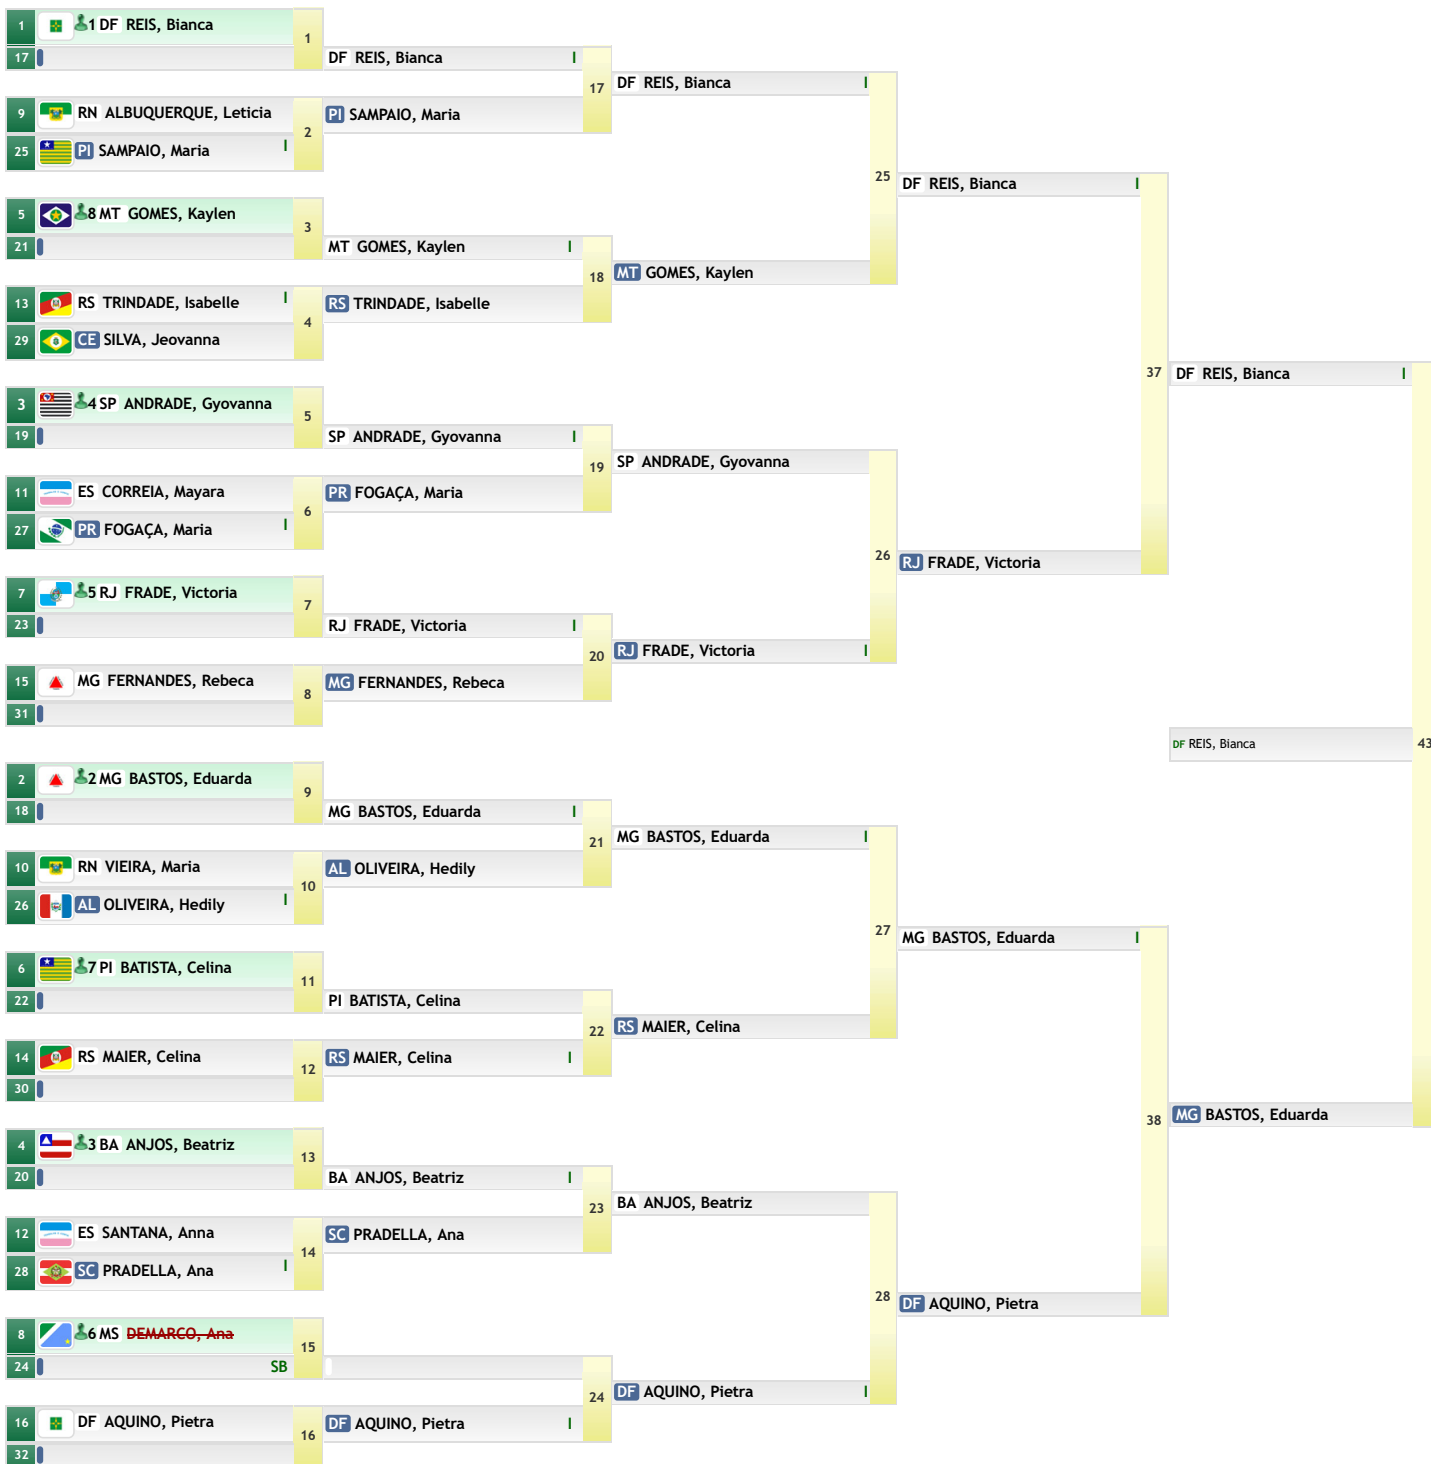

Campeonato Brasileiro Sub-18

Vitória - Espírito Santo 25 de Junho de 2022 a 26 de Junho de 2022
SUB-18 FEMININO MEIO-MÉDIO (-57kg)

-57kg
20 atletas

- 1 DF REIS, Bianca
- 2 MG BASTOS, Eduarda
- 3 SP ANDRADE, Giovanna
- 3 RJ FRADE, Victoria
- 5 DF AQUINO, Pietra
- 5 BA ANJOS, Beatriz
- 7 PI SAMPAIO, Maria
- 7 RS MAIER, Celina