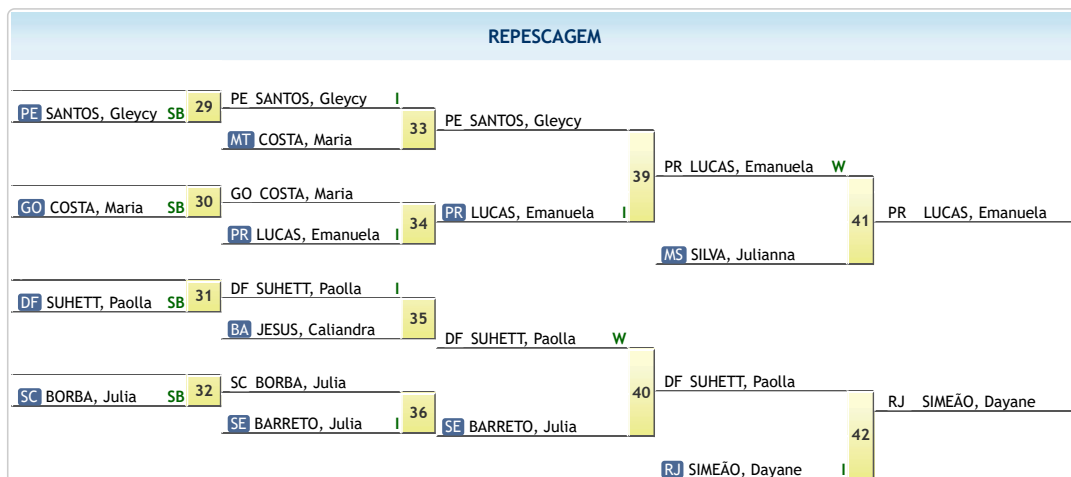

Campeonato Brasileiro Sub-18

Vitória - Espírito Santo 25 de Junho de 2022 a 26 de Junho de 2022
SUB-18 FEMININO MÉDIO (-63kg)

-63kg
20 atletas

1	1	SP MONTALDI, Isabella
2	2	RJ SILVA, Sara
3	3	MG SARTO, Brenda
3	3	RJ AVELINO, Maria
5	5	PB OLIVEIRA, Maria
5	5	RS FALAVENA, Giovanna
7	7	ES OLIVEIRA, Juliana
7	7	PR PARODI, Nathalia

Campeonato Brasileiro Sub-18

Vitória - Espírito Santo 25 de Junho de 2022 a 26 de Junho de 2022
SUB-18 FEMININO MEIO-PESADO (-70kg)

-70kg
19 atletas

- 1 SP DA SILVA, Mari
- 2 MG NASCIMENTO, Laura
- 3 PR LUCAS, Emanuela
- 3 RJ SIMEÃO, Dayane
- 5 MS SILVA, Julianna
- 5 DF SUHETT, Paolla
- 7 PE SANTOS, Gleycy
- 7 SE BARRETO, Julia