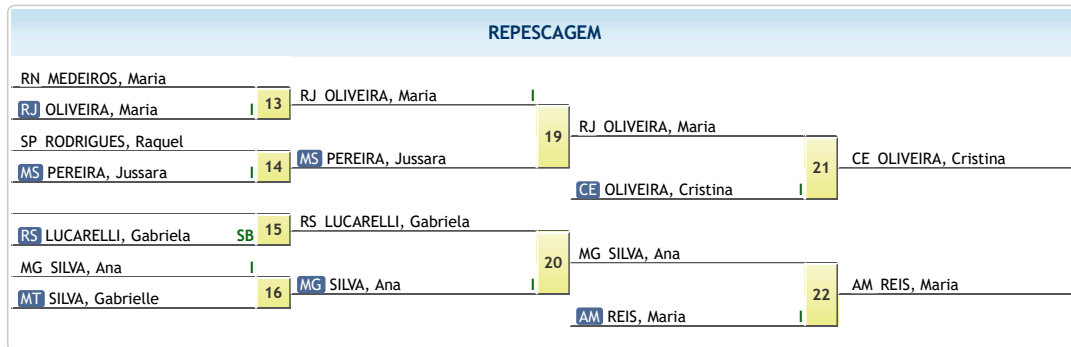

Campeonato Brasileiro Sub-18

Vitória - Espírito Santo 25 de Junho de 2022 a 26 de Junho de 2022
SUB-18 FEMININO SUPERLIGEIRO (-40kg)

-40kg
12 atletas

RESULTADO

1		PR CHIAO, Talita
2		CE SILVA, Ana
3		CE OLIVEIRA, Cristina
3		AM REIS, Maria
5		RJ OLIVEIRA, Maria
5		MG SILVA, Ana
7		MS PEREIRA, Jussara
7		RS LUCARELLI, Gabriela

Campeonato Brasileiro Sub-18

Vitória - Espírito Santo 25 de Junho de 2022 a 26 de Junho de 2022
SUB-18 FEMININO LIGEIRO (-44kg)

-44kg
11 atletas

1	1 RJ ASSIS, Thayssa	1	RJ ASSIS, Thayssa	I
9				
5	8 AP REBOUÇA, Agatha	2	AP REBOUÇA, Agatha	I
13	3 SC SANTANA, Kerolin			
3	4 RN ALMEIDA, Ana	3	RN ALMEIDA, Ana	I
11				
7	5 PE SILVA, Julia	4	PE SILVA, Julia	I
15				
2	2 SP ROSA, Gabrielly	5	SP ROSA, Gabrielly	I
10				
6	7 MG ROSA, Waleska	6	MG ROSA, Waleska	I
14	1 DF FONSECA, Manuella			
4	3 MS GOMES, Maria	7	MS GOMES, Maria	I
12				
8	6 MS MENDES, Anna	8	MS MENDES, Anna	W
16	1 PR FUCHS, Sofia			