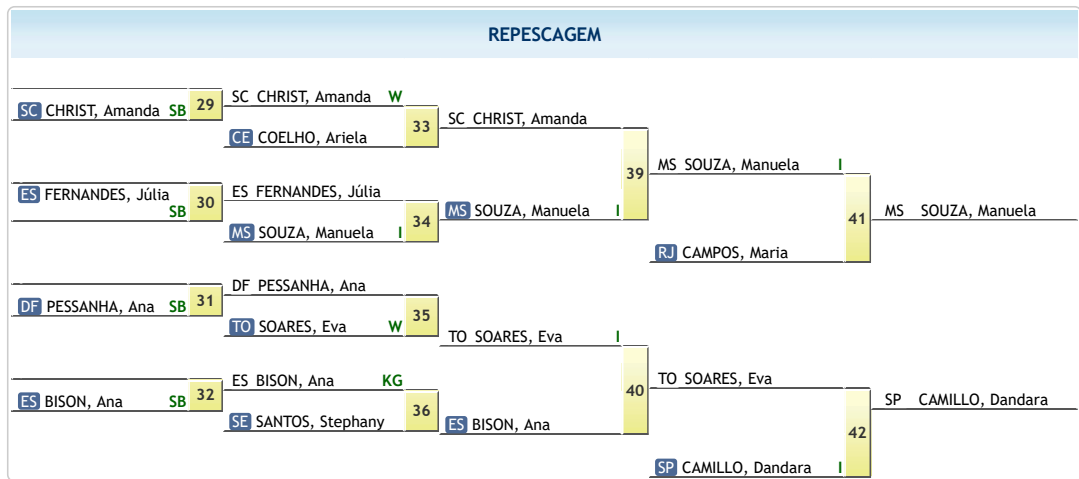

Campeonato Brasileiro Sub-18
Vitória - Espírito Santo 25 de Junho de 2022 a 26 de Junho de 2022
SUB-18 FEMININO PESADO (+70kg)

+70kg
22 atletas

1. 1 PR SANTOS, Emilly
2. 2 RJ SOARES, Ana
3. 3 MS SOUZA, Manuela
4. 3 SP CAMILLO, Dandara
5. 5 RJ CAMPOS, Maria
6. 5 TO SOARES, Eva
7. 7 SC CHRIST, Amanda
8. 7 ES BISON, Ana