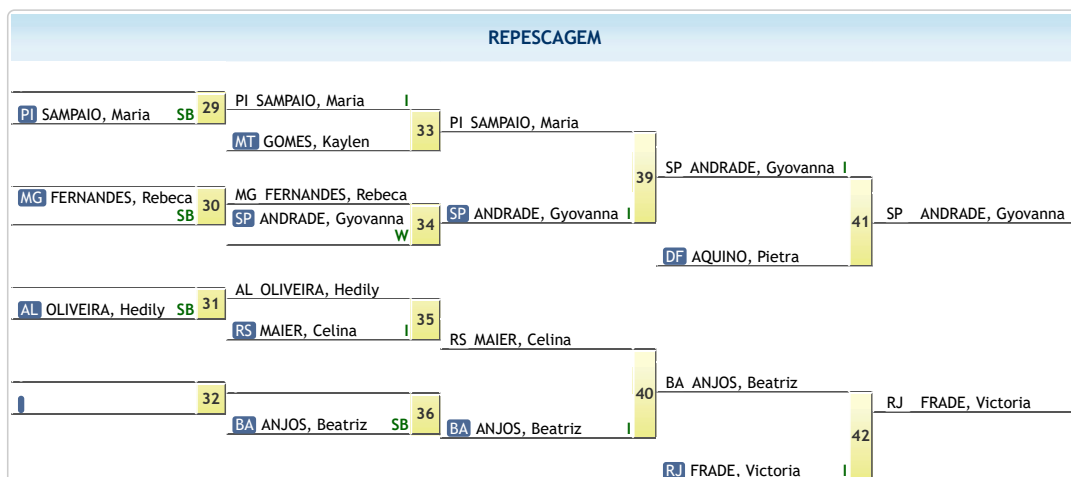

RESULTADO

1	SP ROSA, Gabrielly
2	RJ ASSIS, Thayssa
3	AP REBOUÇA, Agatha
3	RN ALMEIDA, Ana
5	MS MENDES, Anna
5	MG ROSA, Waleska
7	PE SILVA, Julia
7	PR FUCHS, Sofia

Campeonato Brasileiro Sub-18
Vitória - Espírito Santo 25 de Junho de 2022 a 26 de Junho de 2022
SUB-18 FEMININO LEVE (-52kg)

-52kg
18 atletas

- 1 MS SARUBBI, Leticia
- 2 RS SANTOS, Kailany
- 3 RN FEITOSA, Ana
- 3 DF SOARES, Kaillany
- 5 RN BARBOSA, Kayllane
- 5 PR NASCIMENTO, Beatriz
- 7 SP SILVA, Gabriela
- 7 SC SILVA, Júlia

Campeonato Brasileiro Sub-18

Vitória - Espírito Santo 25 de Junho de 2022 a 26 de Junho de 2022
SUB-18 FEMININO MEIO-MÉDIO (-57kg)

-57kg
20 atletas

- 1 DF REIS, Bianca
- 2 MG BASTOS, Eduarda
- 3 SP ANDRADE, Giovanna
- 3 RJ FRADE, Victoria
- 5 DF AQUINO, Pietra
- 5 BA ANJOS, Beatriz
- 7 PI SAMPAIO, Maria
- 7 RS MAIER, Celina