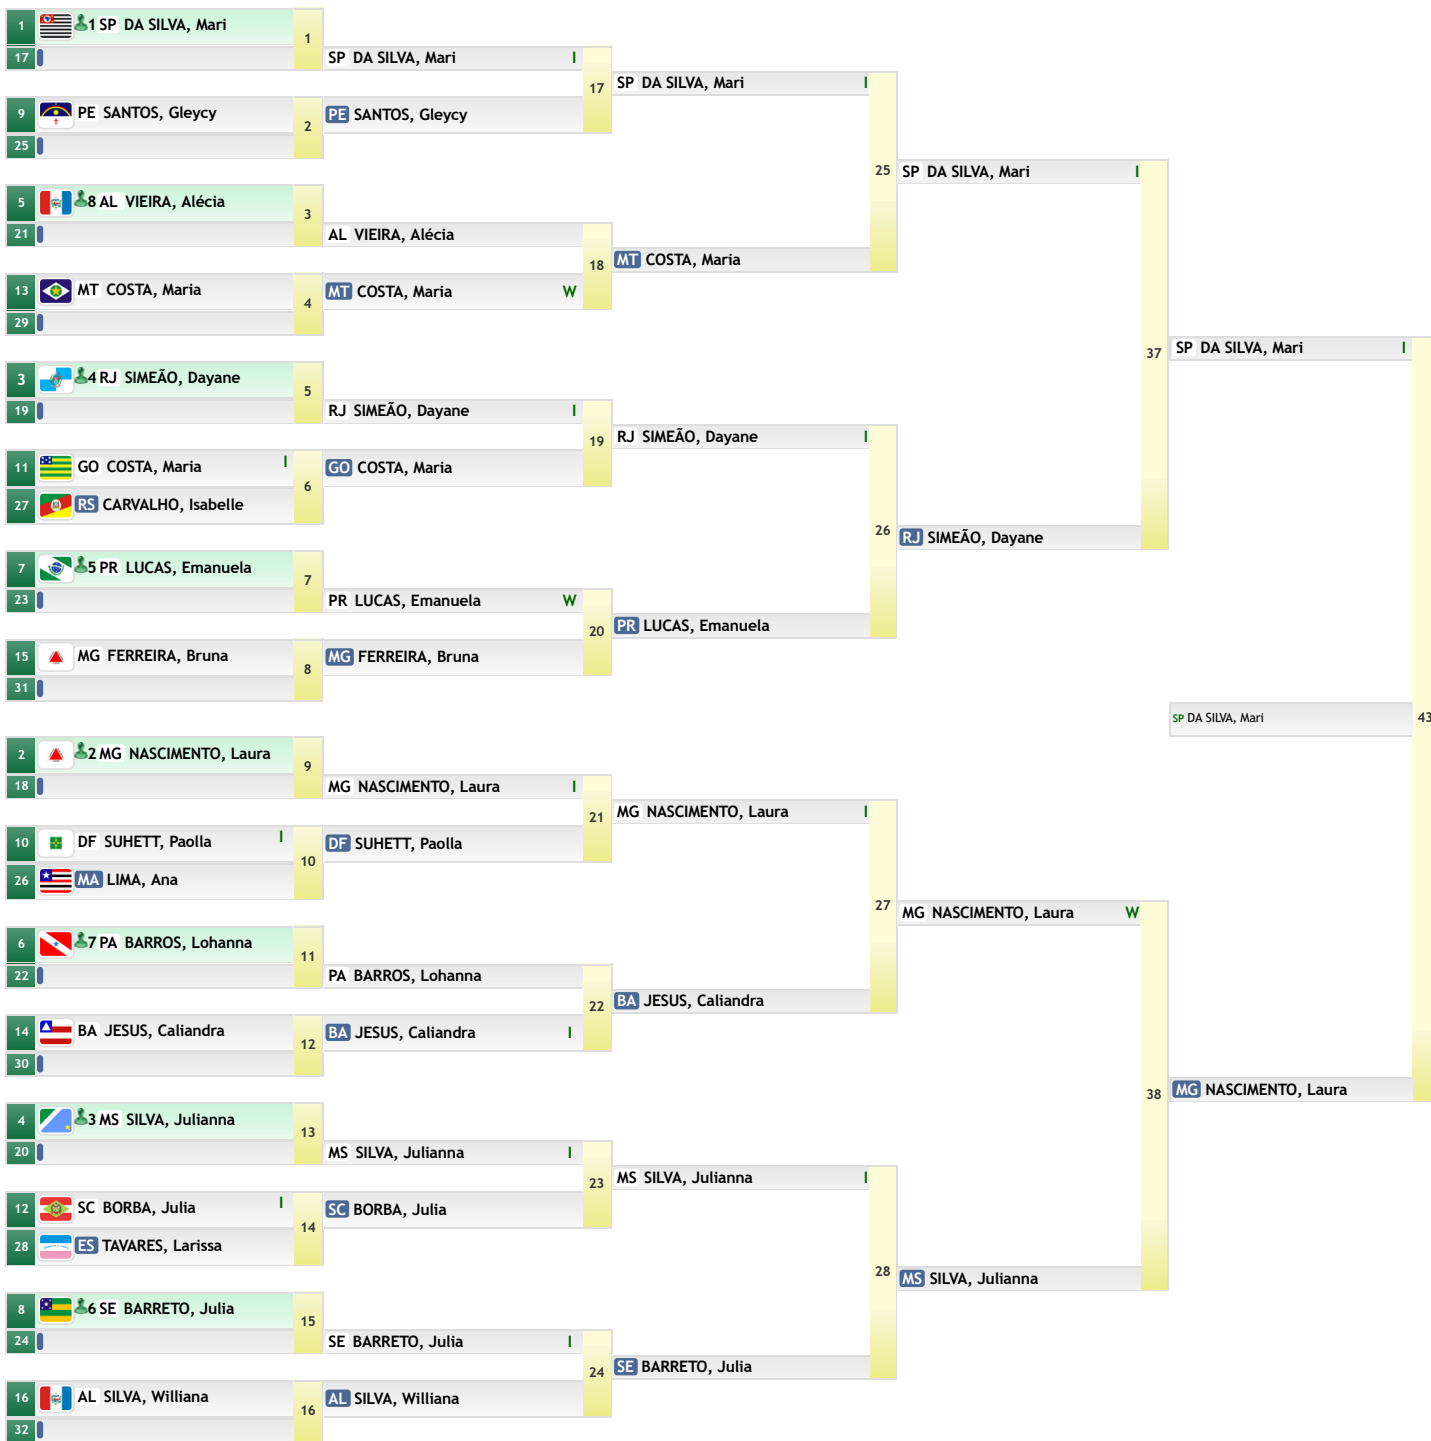

Campeonato Brasileiro Sub-18

Vitória - Espírito Santo 25 de Junho de 2022 a 26 de Junho de 2022
SUB-18 FEMININO MEIO-PESADO (-70kg)

-70kg
19 atletas

- 1 SP DA SILVA, Mari
- 2 MG NASCIMENTO, Laura
- 3 PR LUCAS, Emanuela
- 3 RJ SIMEÃO, Dayane
- 5 MS SILVA, Julianna
- 5 DF SUHETT, Paolla
- 7 PE SANTOS, Gleycy
- 7 SE BARRETO, Julia