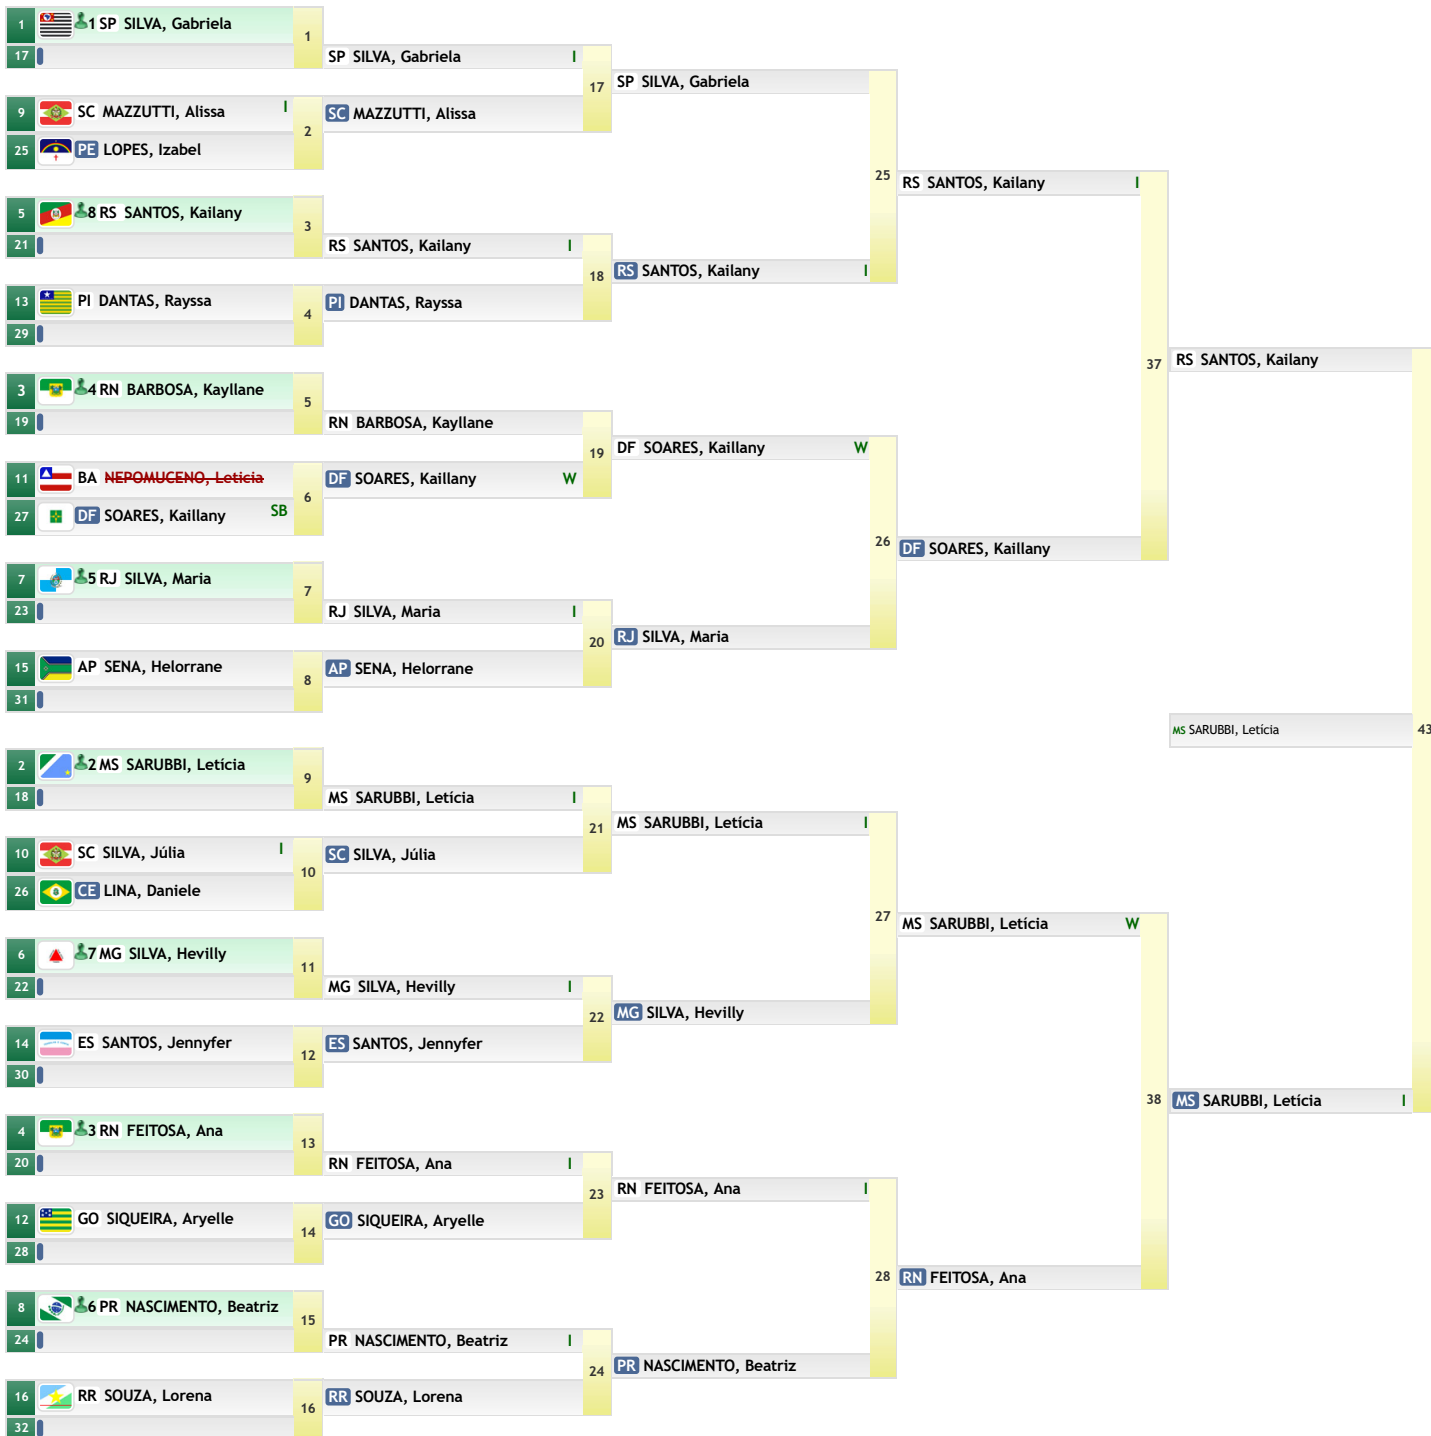

Campeonato Brasileiro Sub-18
Vitória - Espírito Santo 25 de Junho de 2022 a 26 de Junho de 2022
SUB-18 FEMININO LEVE (-52kg)

-52kg
18 atletas

- 1 MS SARUBBI, Leticia
- 2 RS SANTOS, Kailany
- 3 RN FEITOSA, Ana
- 3 DF SOARES, Kaillany
- 5 RN BARBOSA, Kayllane
- 5 PR NASCIMENTO, Beatriz
- 7 SP SILVA, Gabriela
- 7 SC SILVA, Júlia