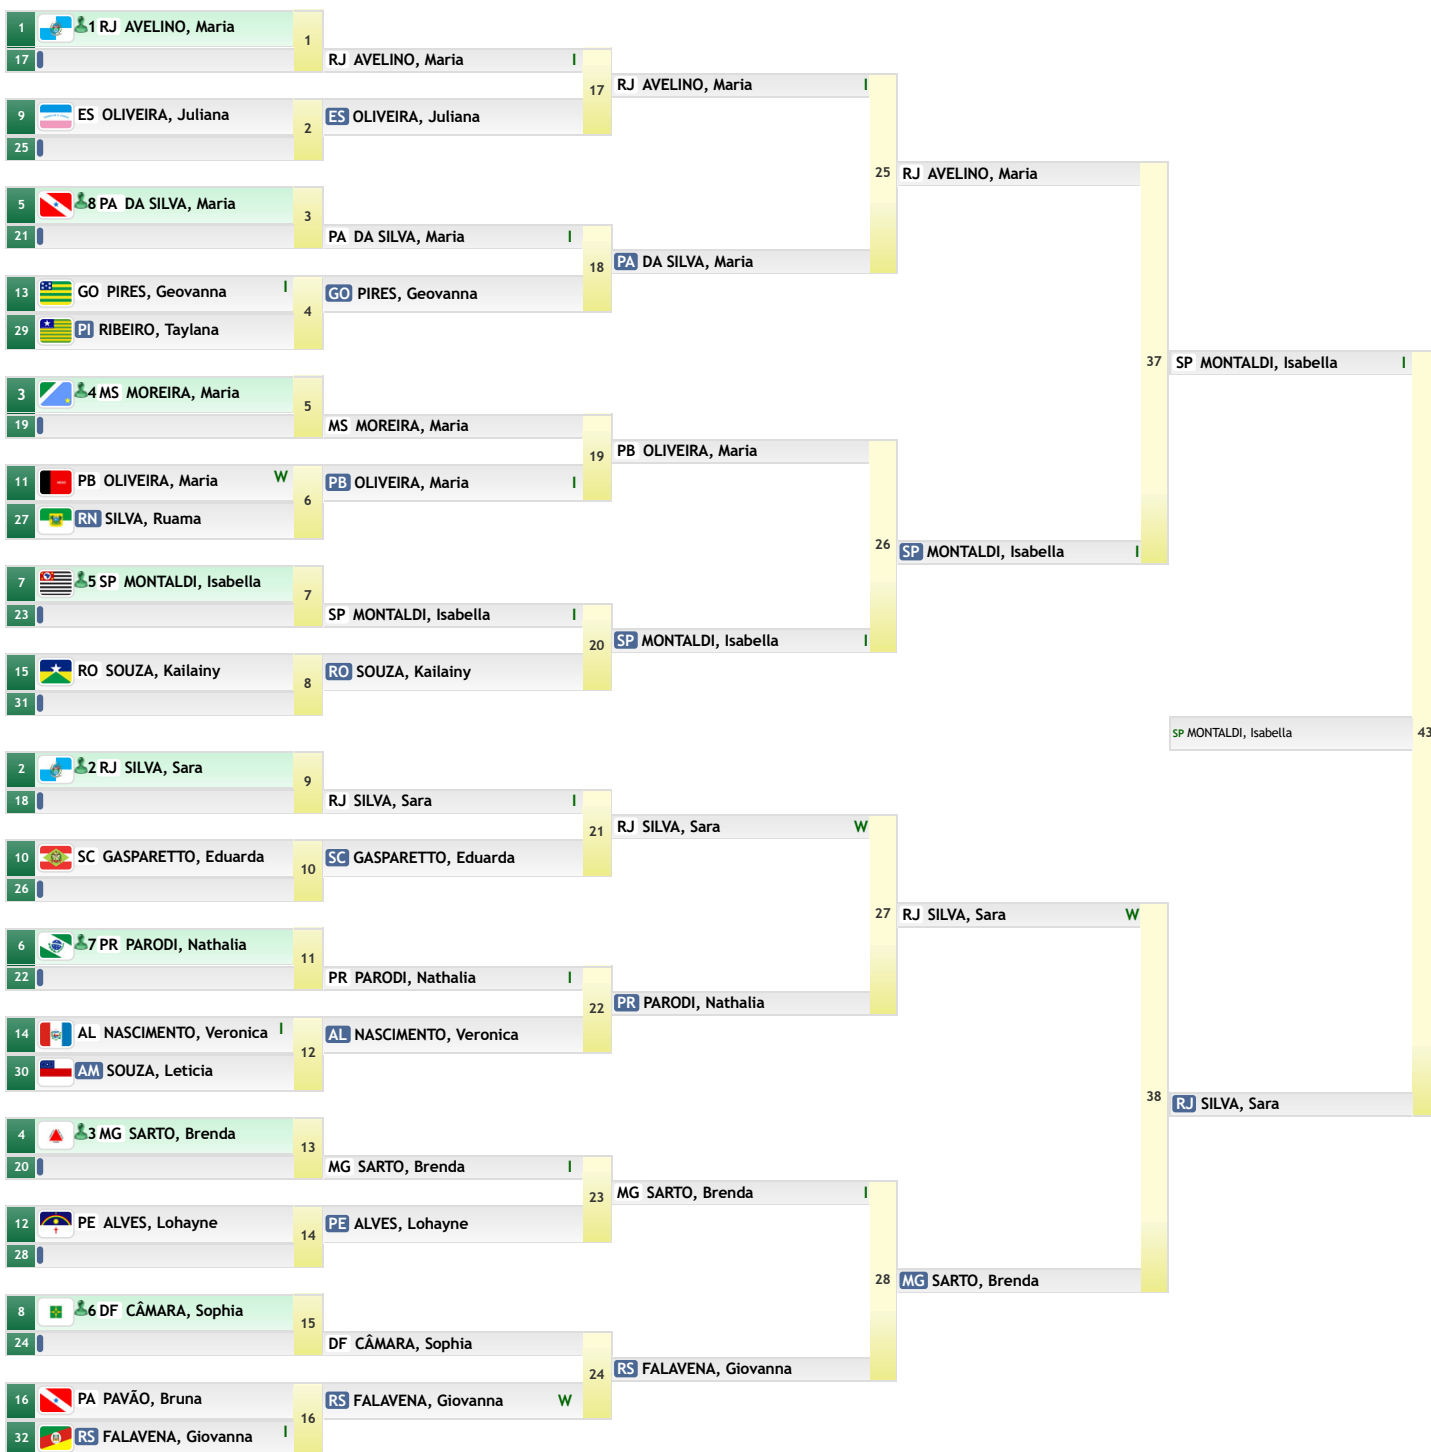

Campeonato Brasileiro Sub-18

Vitória - Espírito Santo 25 de Junho de 2022 a 26 de Junho de 2022
SUB-18 FEMININO MÉDIO (-63kg)

-63kg
20 atletas

1	1	SP MONTALDI, Isabella
2	2	RJ SILVA, Sara
3	3	MG SARTO, Brenda
3	3	RJ AVELINO, Maria
5	5	PB OLIVEIRA, Maria
5	5	RS FALAVENA, Giovanna
7	7	ES OLIVEIRA, Juliana
7	7	PR PARODI, Nathalia