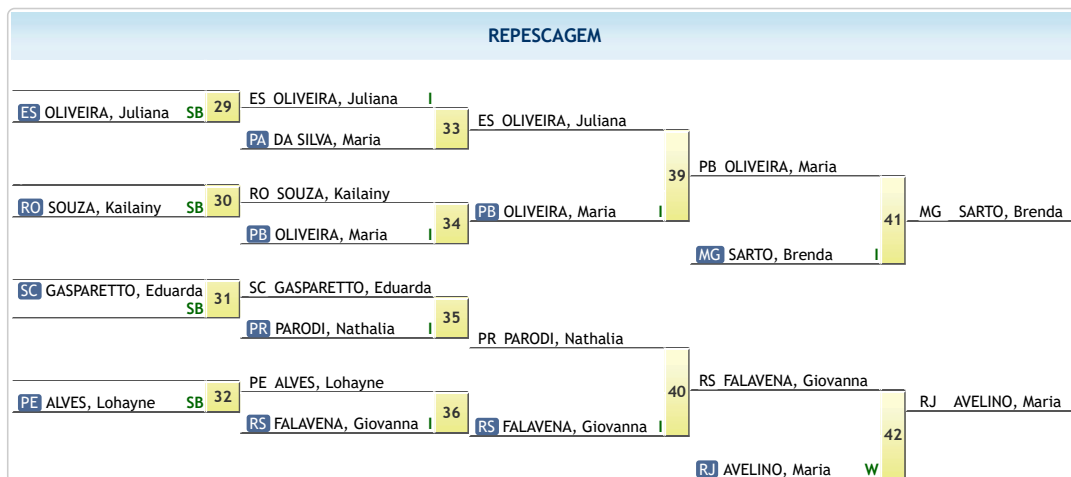

-52kg
18 atletas

- 1 MS SARUBBI, Leticia
- 2 RS SANTOS, Kailany
- 3 RN FEITOSA, Ana
- 3 DF SOARES, Kaillany
- 5 RN BARBOSA, Kayllane
- 5 PR NASCIMENTO, Beatriz
- 7 SP SILVA, Gabriela
- 7 SC SILVA, Júlia

Campeonato Brasileiro Sub-18

Vitória - Espírito Santo 25 de Junho de 2022 a 26 de Junho de 2022
SUB-18 FEMININO MEIO-MÉDIO (-57kg)

-57kg
20 atletas

- 1 DF REIS, Bianca
- 2 MG BASTOS, Eduarda
- 3 SP ANDRADE, Giovanna
- 3 RJ FRADE, Victoria
- 5 DF AQUINO, Pietra
- 5 BA ANJOS, Beatriz
- 7 PI SAMPAIO, Maria
- 7 RS MAIER, Celina

Campeonato Brasileiro Sub-18

Vitória - Espírito Santo 25 de Junho de 2022 a 26 de Junho de 2022
SUB-18 FEMININO MÉDIO (-63kg)

-63kg
20 atletas

1	1	SP MONTALDI, Isabella
2	2	RJ SILVA, Sara
3	3	MG SARTO, Brenda
3	3	RJ AVELINO, Maria
5	5	PB OLIVEIRA, Maria
5	5	RS FALAVENA, Giovanna
7	7	ES OLIVEIRA, Juliana
7	7	PR PARODI, Nathalia