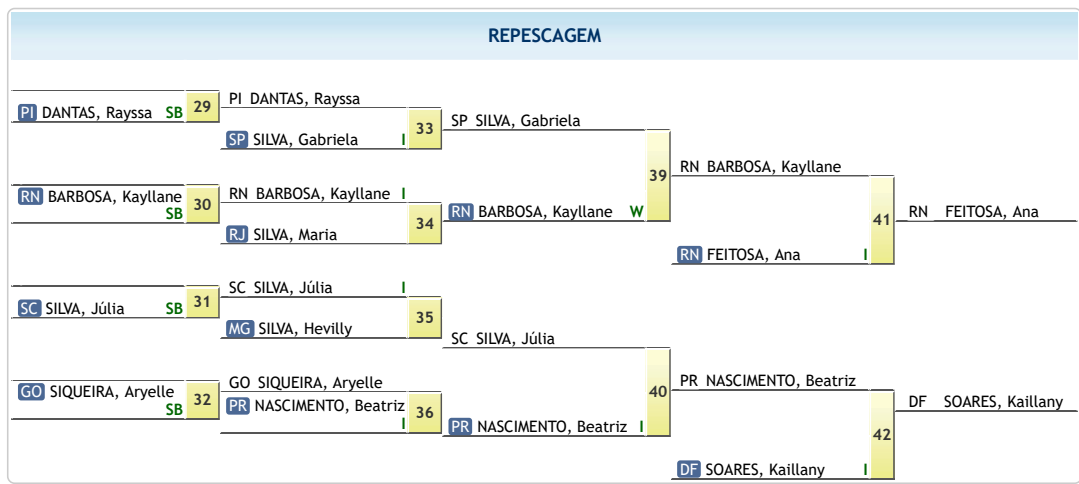

Campeonato Brasileiro Sub-18

Vitória - Espírito Santo 25 de Junho de 2022 a 26 de Junho de 2022
SUB-18 FEMININO LIGEIRO (-44kg)

-44kg
11 atletas

1	1 RJ ASSIS, Thayssa	1	RJ ASSIS, Thayssa	I
9				
5	8 AP REBOUÇA, Agatha	2	AP REBOUÇA, Agatha	I
13	3 SC SANTANA, Kerolin			
3	4 RN ALMEIDA, Ana	3	RN ALMEIDA, Ana	I
11				
7	5 PE SILVA, Julia	4	PE SILVA, Julia	I
15				
2	2 SP ROSA, Gabrielly	5	SP ROSA, Gabrielly	I
10				
6	7 MG ROSA, Waleska	6	MG ROSA, Waleska	I
14	1 DF FONSECA, Manuella			
4	3 MS GOMES, Maria	7	MS GOMES, Maria	I
12				
8	6 MS MENDES, Anna	8	MS MENDES, Anna	W
16	1 PR FUCHS, Sofia			

REPESCAAGEM

AP REBOUÇA, Agatha	SB 13	AP REBOUÇA, Agatha	W	19	AP REBOUÇA, Agatha	I
PE SILVA, Julia	SB 14	PE SILVA, Julia		21	AP REBOUÇA, Agatha	
MG ROSA, Waleska	SB 15	MG ROSA, Waleska	I	20	MS MENDES, Anna	
PR FUCHS, Sofia	W	PR FUCHS, Sofia		22	RN ALMEIDA, Ana	
MS GOMES, Maria	16	PR FUCHS, Sofia			RN ALMEIDA, Ana	I

RESULTADO

1	SP ROSA, Gabrielly
2	RJ ASSIS, Thayssa
3	AP REBOUÇA, Agatha
3	RN ALMEIDA, Ana
5	MS MENDES, Anna
5	MG ROSA, Waleska
7	PE SILVA, Julia
7	PR FUCHS, Sofia

Campeonato Brasileiro Sub-18
Vitória - Espírito Santo 25 de Junho de 2022 a 26 de Junho de 2022
SUB-18 FEMININO LEVE (-52kg)

-52kg
18 atletas

- 1 MS SARUBBI, Leticia
- 2 RS SANTOS, Kailany
- 3 RN FEITOSA, Ana
- 3 DF SOARES, Kaillany
- 5 RN BARBOSA, Kayllane
- 5 PR NASCIMENTO, Beatriz
- 7 SP SILVA, Gabriela
- 7 SC SILVA, Júlia