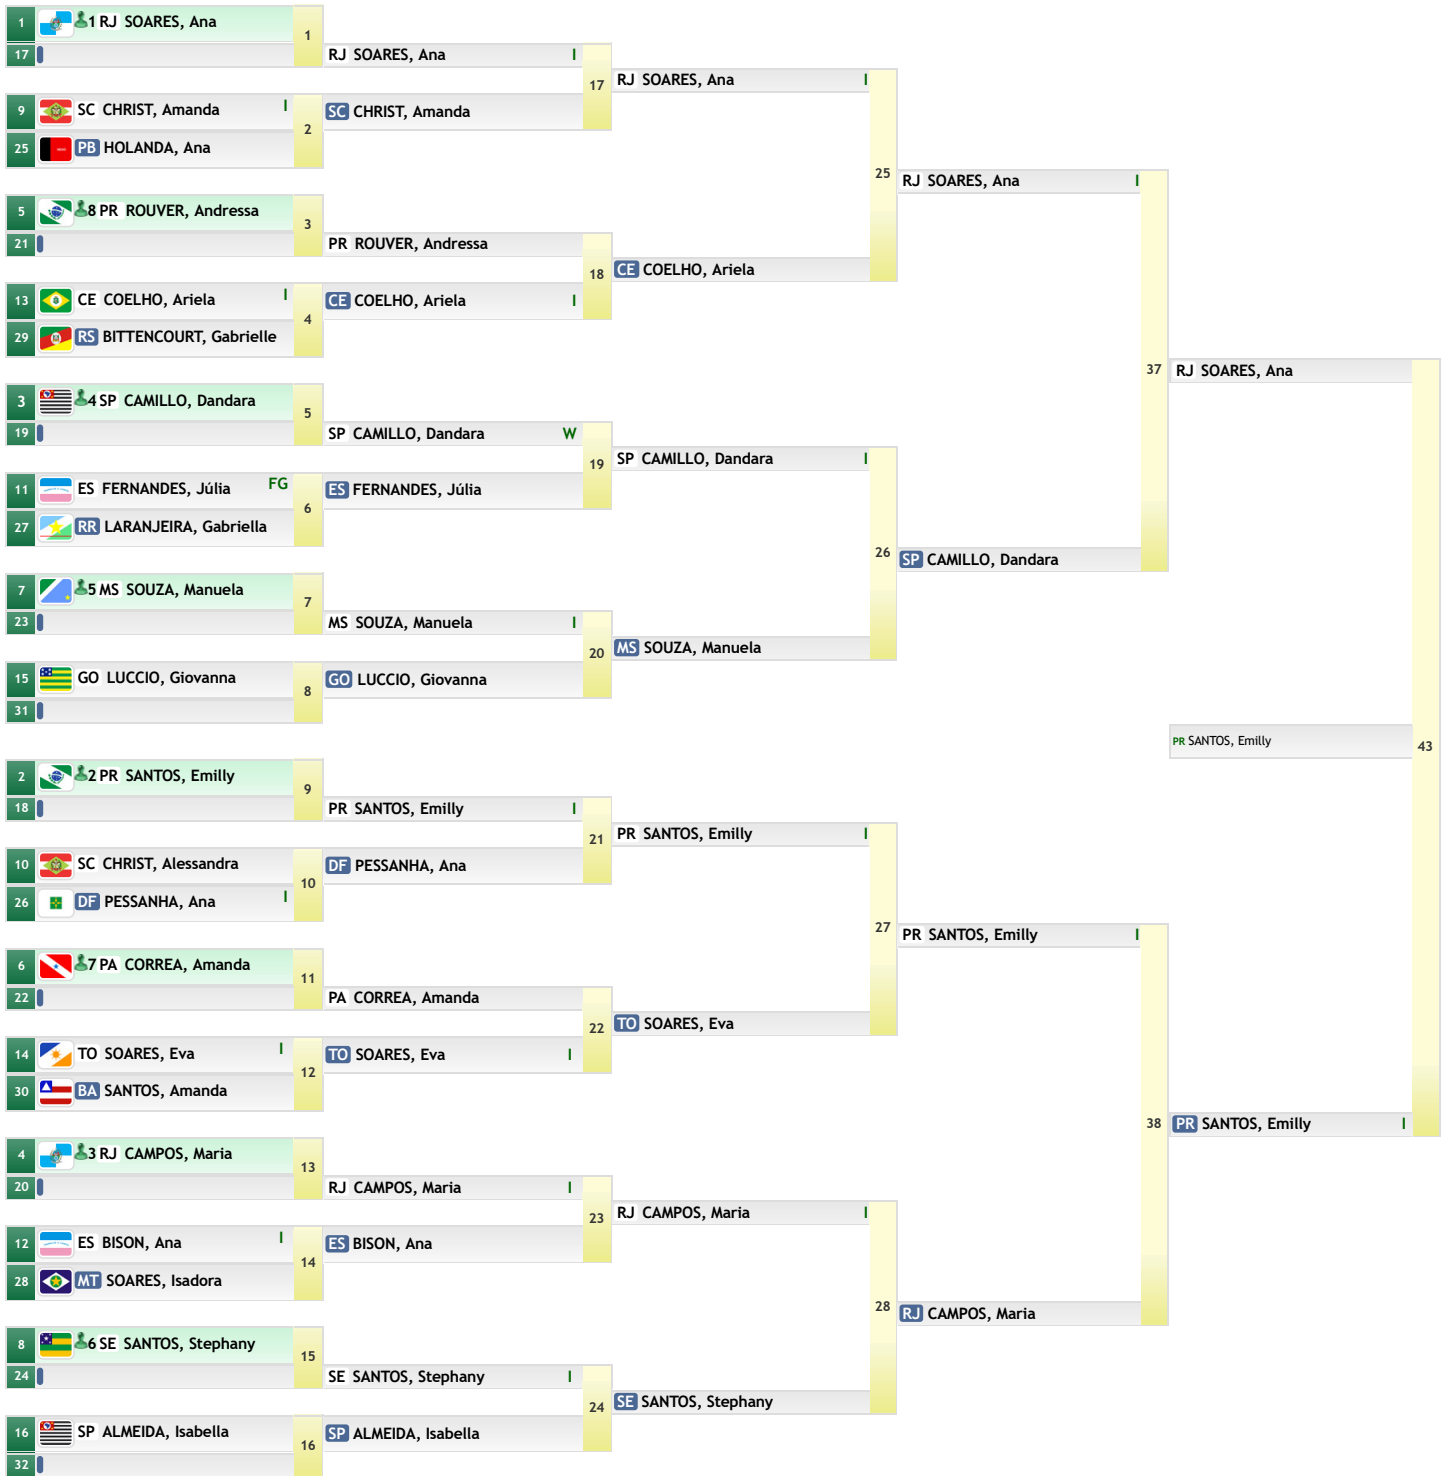

Campeonato Brasileiro Sub-18
Vitória - Espírito Santo 25 de Junho de 2022 a 26 de Junho de 2022
SUB-18 FEMININO PESADO (+70kg)

+70kg
22 atletas

1. 1 PR SANTOS, Emilly
2. 2 RJ SOARES, Ana
3. 3 MS SOUZA, Manuela
4. 3 SP CAMILLO, Dandara
5. 5 RJ CAMPOS, Maria
6. 5 TO SOARES, Eva
7. 7 SC CHRIST, Amanda
8. 7 ES BISON, Ana