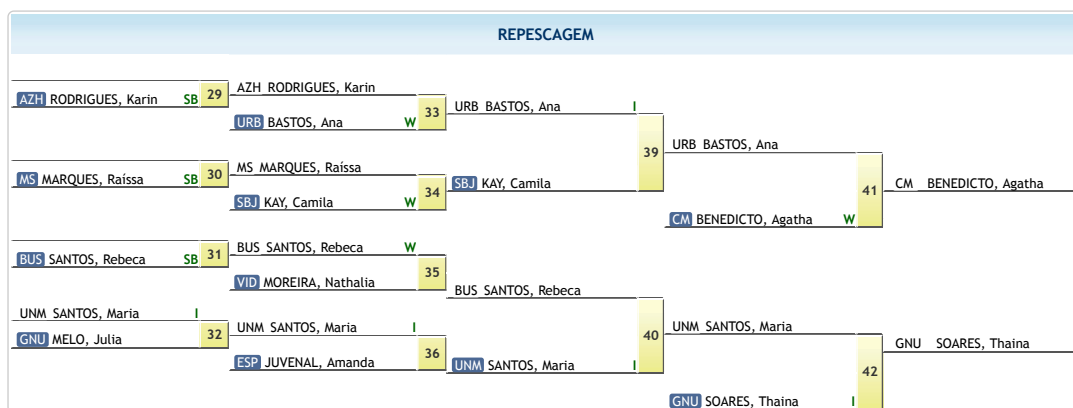

RESULTADO	
1	ESF DA SILVA, Kaique
2	GNU FAGUNDES, Vitor
3	JCR DOS SANTOS, Gabriel
4	ACJ DUARTE, Breno
5	AMC APOLINARIO, João
5	JU FEDEX, Matheus
7	VID PEREIRA, Marcos
7	AJB BURGOS, Victor

**CBI: Seletiva Nacional Sub-18**  
 Canoas - Rio Grande do Sul 26 de Outubro de 2019 a 27 de Outubro de 2019  
 SUB-18 FEMININO SUPERLEIGEIRO (-40kg)

**-40kg**  
7 atletas

**RESULTADO**

1		MPC VENCESLAU, Rebeka
2		JCR ASSIS, Thayssa
3		JRG FARIAS, Camile
4		UMB ELÍDIO, Jamily
5		ELL RAMOS, Iris
5		ASS VIEIRA, Maria
7		MTC DE MENDONÇA, Alice

**CBI: Seletiva Nacional Sub-18**  
 Canoas - Rio Grande do Sul 26 de Outubro de 2019 a 27 de Outubro de 2019  
 SUB-18 FEMININO LIGEIRO (-44kg)

**-44kg**  
17 atletas

- 1 ELL NUNES, Mariana
- 2 CIR SOARES, Paloma
- 3 CM BENEDICTO, Agatha
- 4 GNU SOARES, Thaina
- 5 URB BASTOS, Ana
- 5 UNM SANTOS, Maria
- 7 SBJ KAY, Camila
- 7 BUS SANTOS, Rebeca