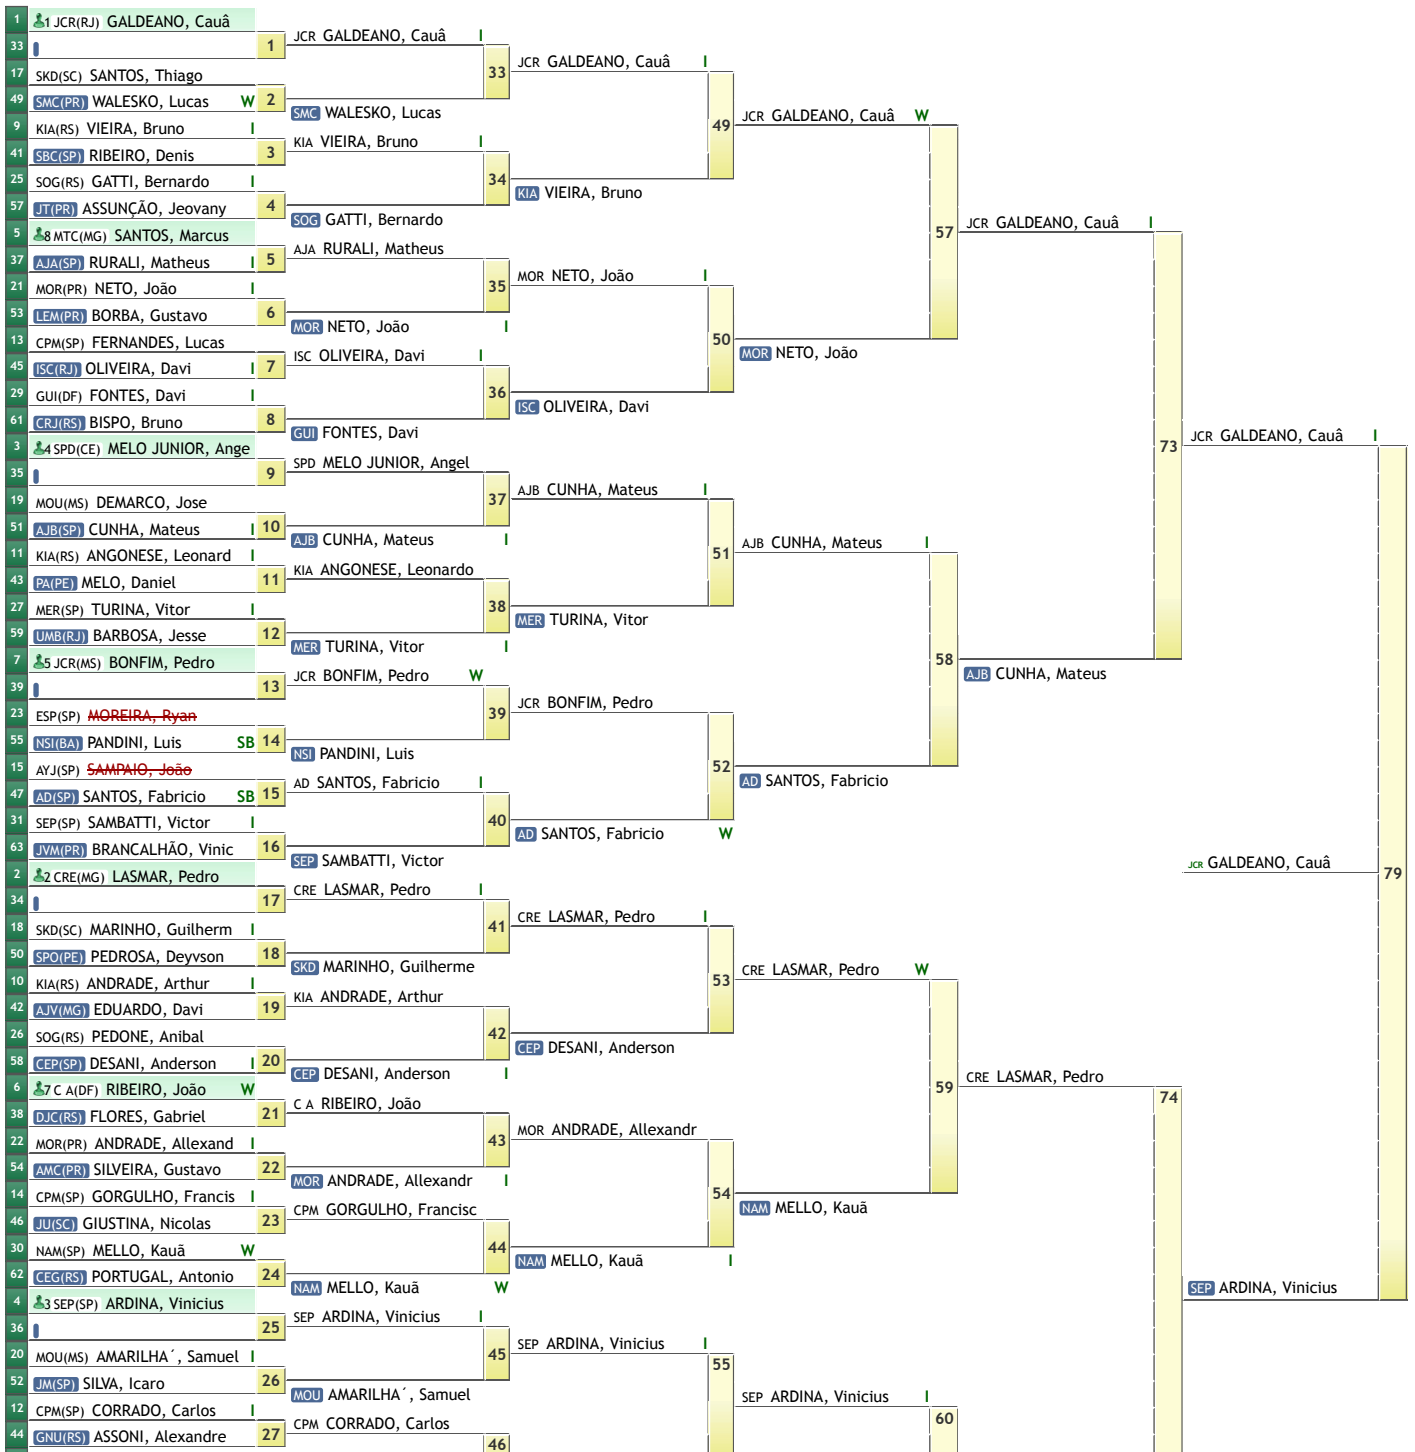

4		AJB	AUGUSTO, Michel
5		JCR	LEANDRO, Talles
5		AD	NEVES, Ernane
7		TUC	ASSUMPTÃO, João
7		GUI	MOTA, Fernando

REPESCAGEM										
SPO	MOURA, Jose	SB	125	SPO MOURA, Jose	I	SPO MOURA, Jose	I	SPO MOURA, Jose	I	
GNU	DA SILVA, Leonan		129	C A PEREIRA, Roger	I	133	C A PEREIRA, Roger	I	143	C A PEREIRA, Roger
GNU	SILVA, Felipe	SB	126	LEM MILANO, Gustavo	W	137	MOR FUJITA, Eduardo		143	C A PEREIRA, Roger
LEM	MILANO, Gustavo		130	AC SOARES, Ruan		134	LEM MILANO, Gustavo		143	C A PEREIRA, Roger
ESF	SANTOS, Miguel	SB	127	ASS DE MEDEIROS, Max		131	TUC ASSUMPTÃO, João		138	TUC ASSUMPTÃO, João
ASS	DE MEDEIROS, Max		131	JU PIO, Gabriel	W	135	JU PIO, Gabriel		145	JCR LEANDRO, Talles
ISC	SANTOS, Diego	SB	128	NAM CAMARGO, Giovanne		132	AD NEVES, Ernane		139	AD NEVES, Ernane
NAM	CAMARGO, Giovanne		132	GUI MOTA, Fernando	I	136	GUI MOTA, Fernando	W	144	AD NEVES, Ernane
GUI	MOTA, Fernando		136	MOR WADA, Felipe		140	GUI MOTA, Fernando		144	AD NEVES, Ernane
MOR	WADA, Felipe		140						146	AJB AUGUSTO, Michel
									146	AJB AUGUSTO, Michel

CBI: Seletiva Nacional Sub-18

Canoas - Rio Grande do Sul 26 de Outubro de 2019 a 27 de Outubro de 2019
SUB-18 MASCULINO LEVE (-66kg)

-66kg
56 atletas