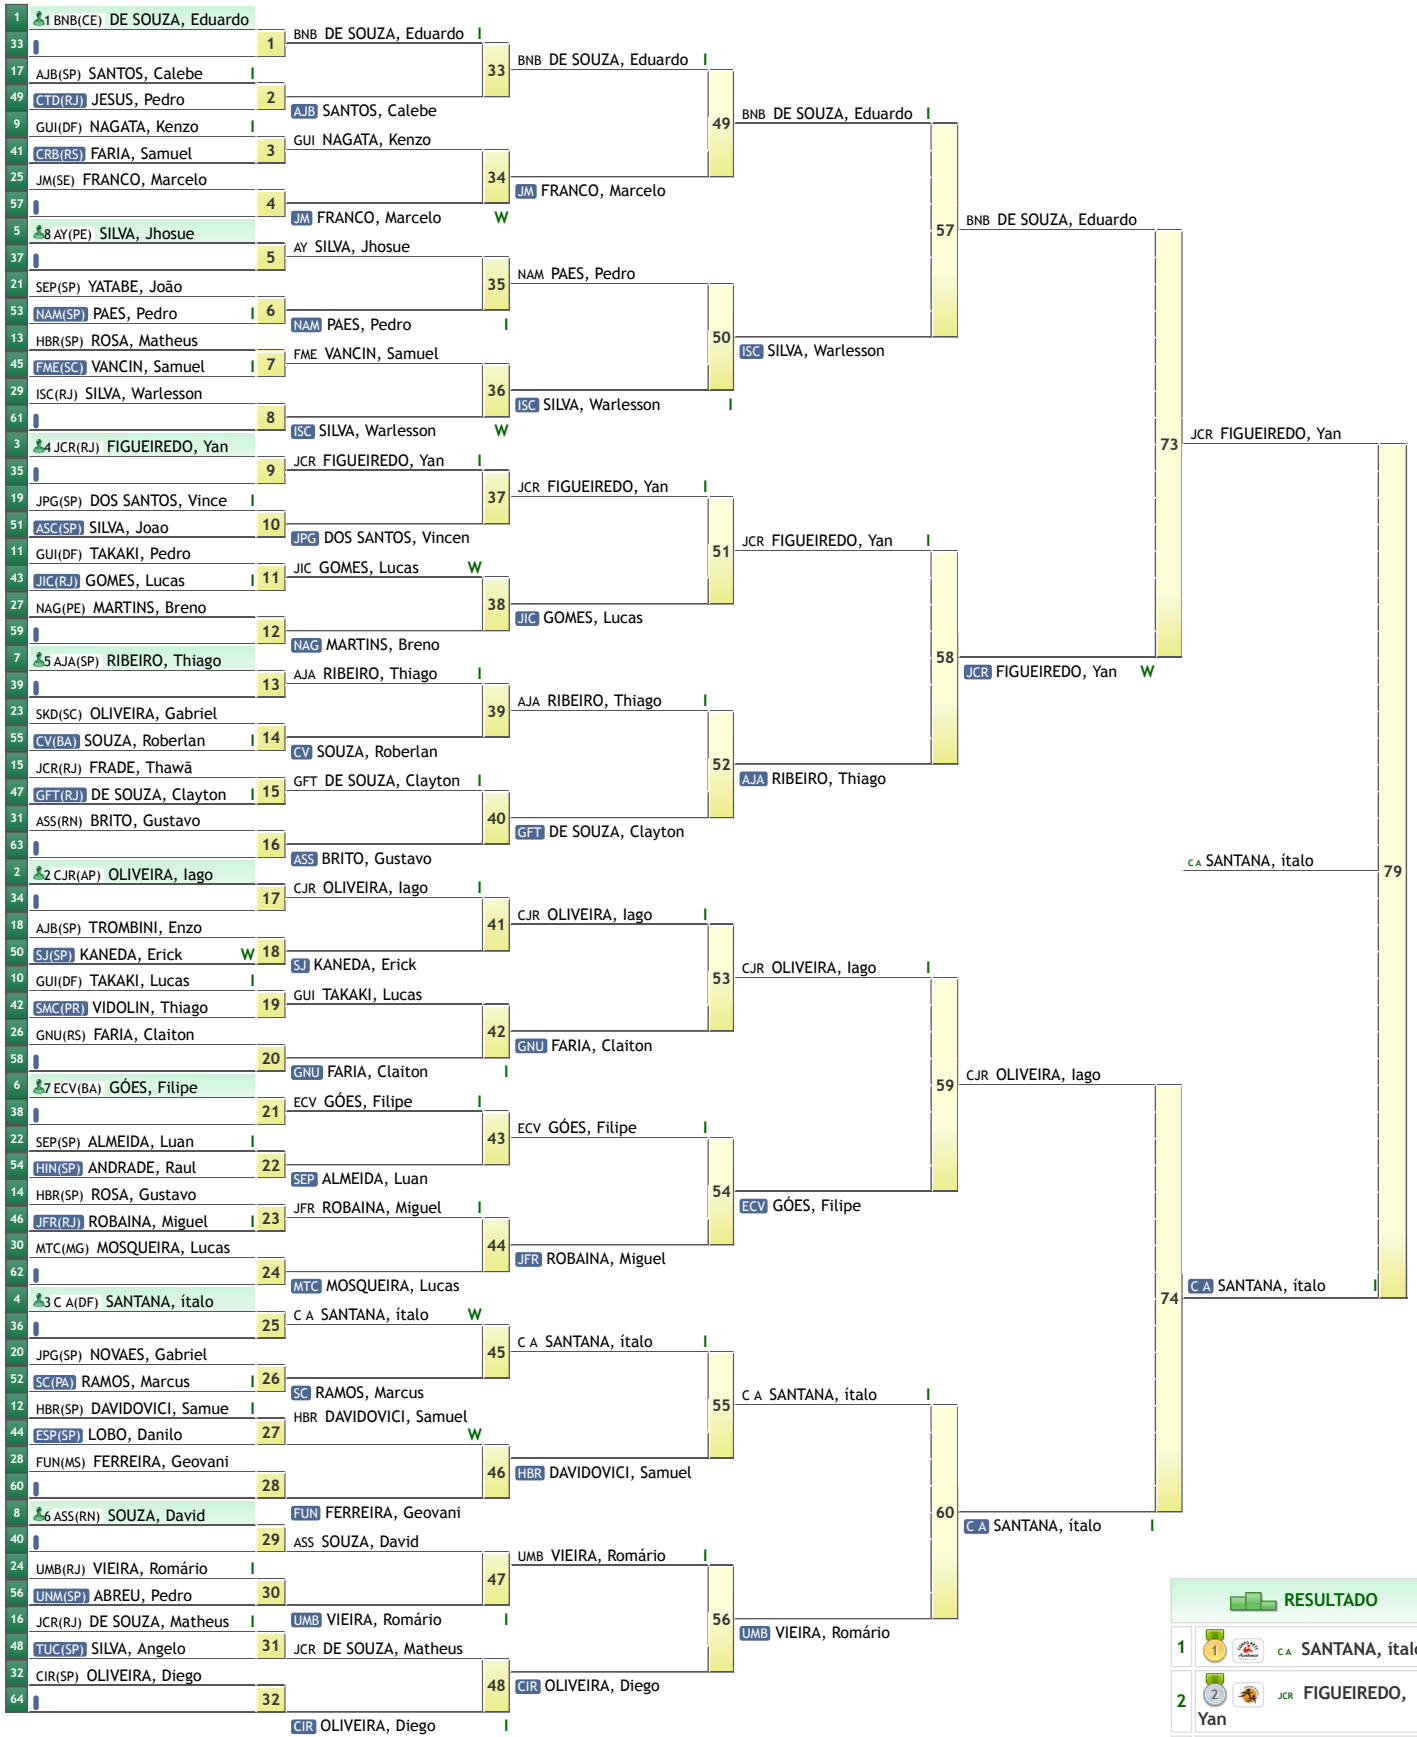

**CBI: Seletiva Nacional Sub-18**  
 Canoas - Rio Grande do Sul - 26 de Outubro de 2019 a 27 de Outubro de 2019  
 SUB-18 MASCULINO SUPERLEIGEIRO (-50kg)

**-50kg**  
 48 atletas

RESULTADO	
1	C.A. SANTANA, italo
2	JCR FIGUEIREDO, Yan
3	BNB DE SOUZA, Eduardo
4	CJR OLIVEIRA, Iago
5	ISC SILVA, Warlesson
6	SJ KANEDA, Erick
7	AJA RIBEIRO, Thiago
8	UMB VIEIRA, Romário