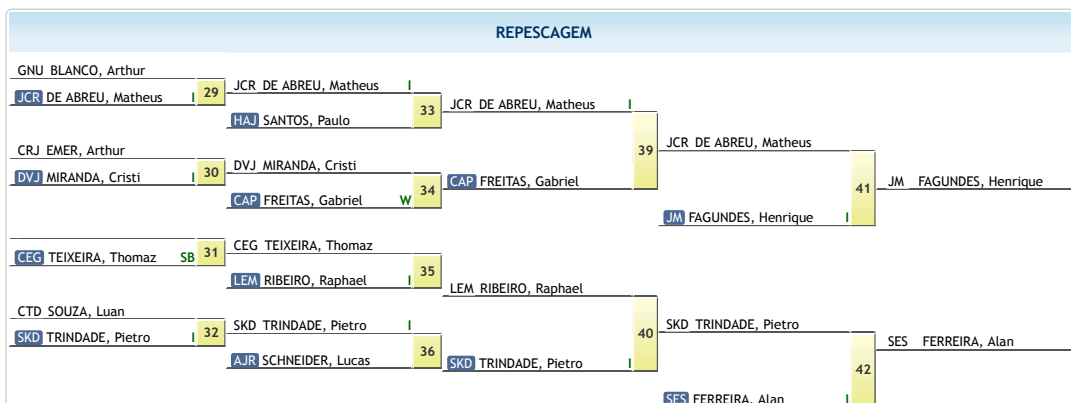

- 1 ASC MORAIS, Guilherme
- 2 FLA DOS SANTOS, Kauan
- 3 SES FERREIRA, Alan
- 4 JM FAGUNDES, Henrique
- 5 JCR DE ABREU, Matheus
- 5 SKD TRINDADE, Pietro
- 7 CAP FREITAS, Gabriel
- 7 LEM RIBEIRO, Raphael