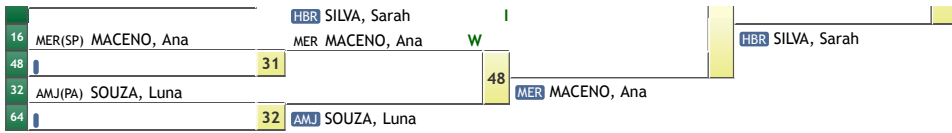

1		PEI GONÇALVES, Rafaela
2		ECP SILVA, Nauana
3		UNM BARBOSA, Júlia
4		JEF MACÊDO, Kayla
5		FLU VAZ, Gabriela
5		SKD DUARTE, Gabriella
7		SOG PEREIRA, Laura
7		HBR SILVA, Sarah