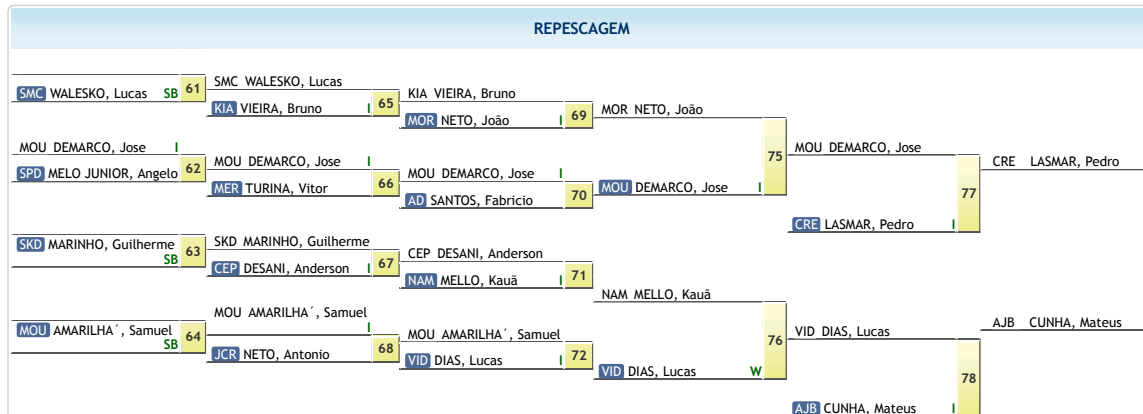

**CBI: Seletiva Nacional Sub-18**

Canoas - Rio Grande do Sul 26 de Outubro de 2019 a 27 de Outubro de 2019  
SUB-18 MASCULINO LEVE (-66kg)

**-66kg**  
56 atletas

RESULTADO

1	JCR GALDEANO, Cauã
2	SEP ARDINA, Vinicius
3	CRE LASMAR, Pedro
4	AJB CUNHA, Mateus
5	MOU DEMARCO, Jose
5	VID DIAS, Lucas
7	MOR NETO, João
7	NAM MELLO, Kauã