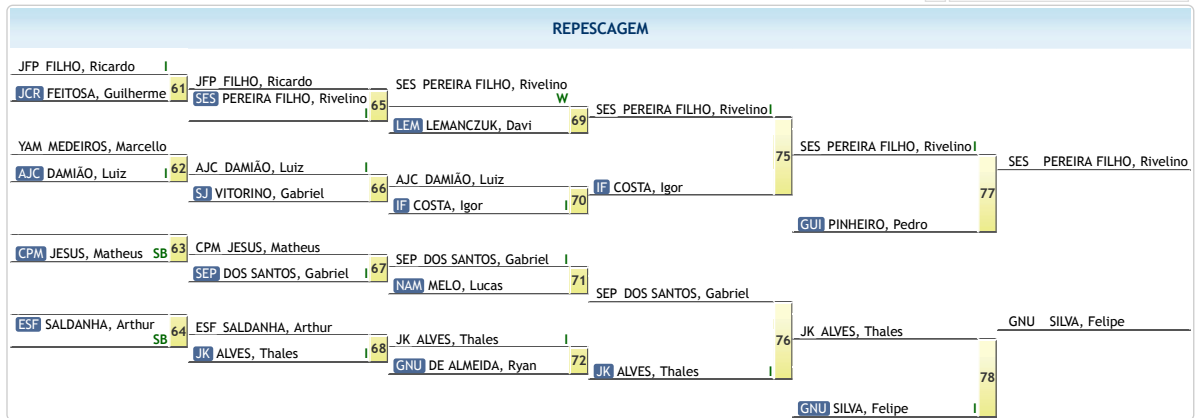

4		GNU SILVA, Felipe
5		PINHEIRO, Pedro
5		ALVES, Thales
7		COSTA, Igor
7		DOS SANTOS, Gabriel

CBI: Seletiva Nacional Sub-18

Canoa - Rio Grande do Sul 26 de Outubro de 2019 a 27 de Outubro de 2019
SUB-18 MASCULINO MEIO-LEVE (-60kg)

-60kg
72 atletas