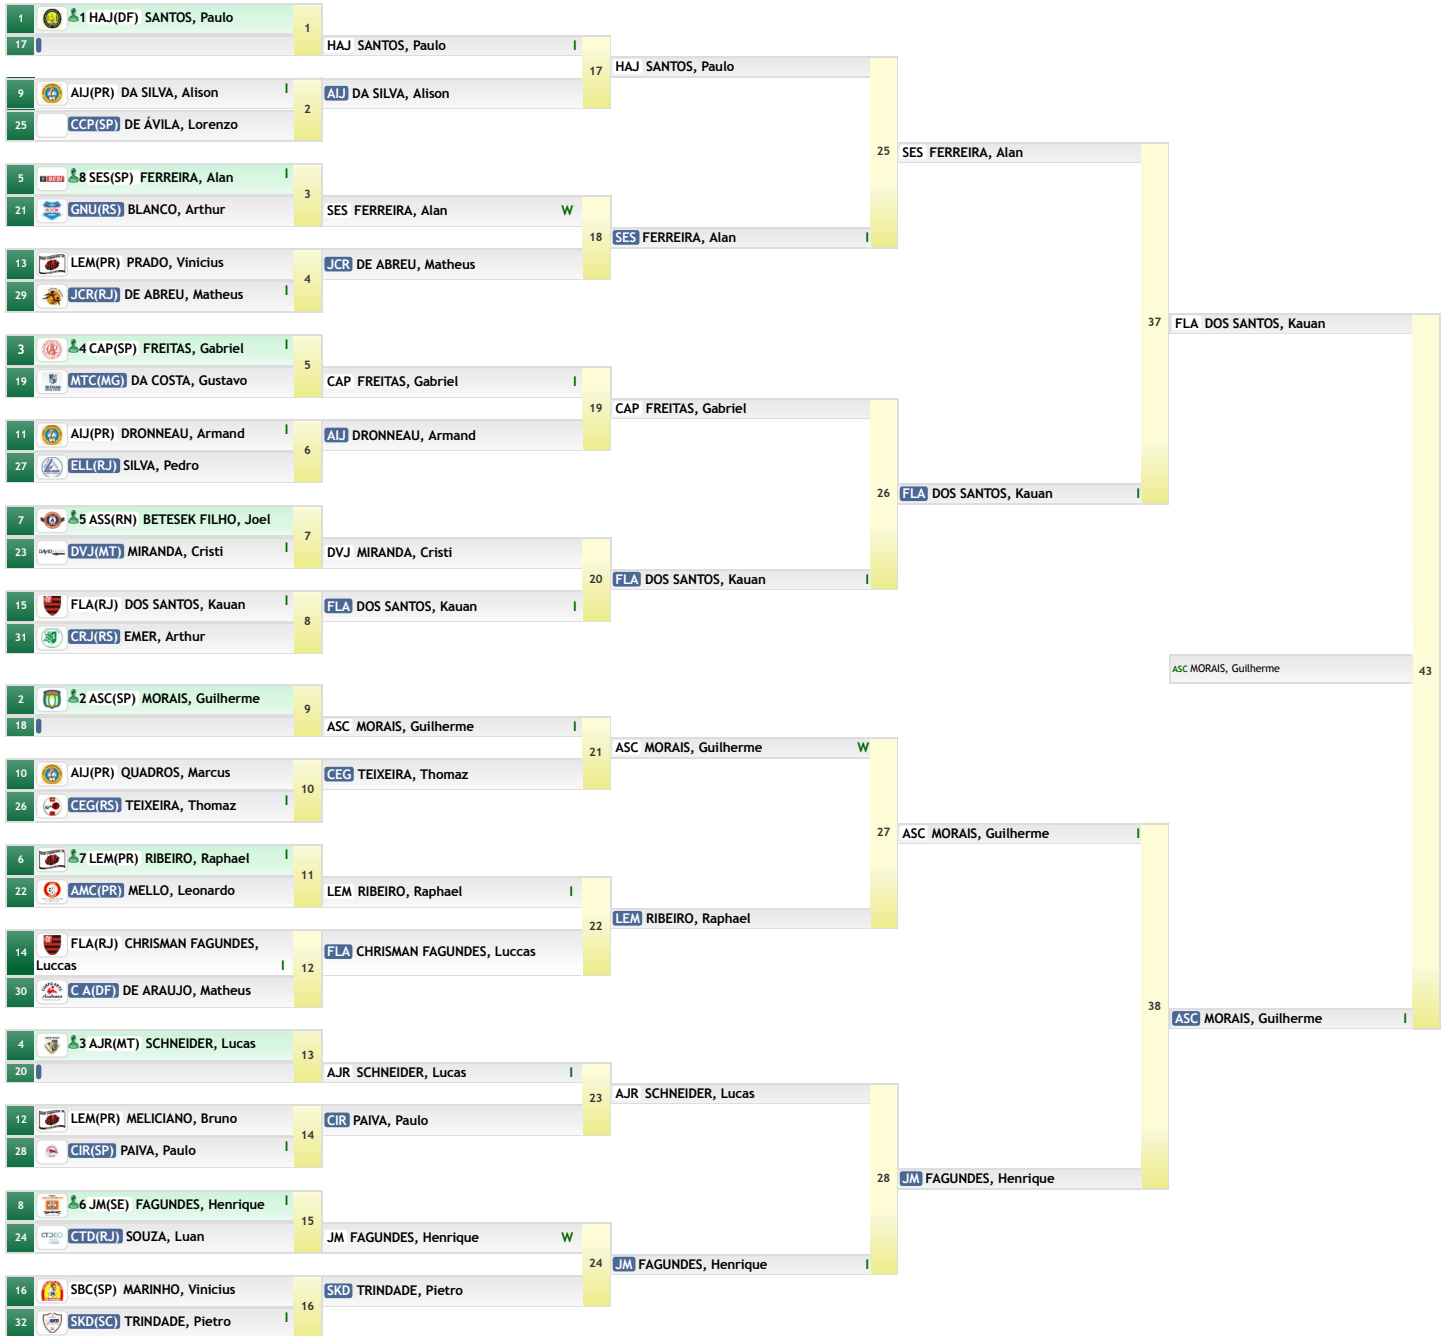

- 1 ASC MORAIS, Guilherme
- 2 FLA DOS SANTOS, Kauan
- 3 SES FERREIRA, Alan
- 4 JM FAGUNDES, Henrique
- 5 JCR DE ABREU, Matheus
- 5 SKD TRINDADE, Pietro
- 7 CAP FREITAS, Gabriel
- 7 LEM RIBEIRO, Raphael