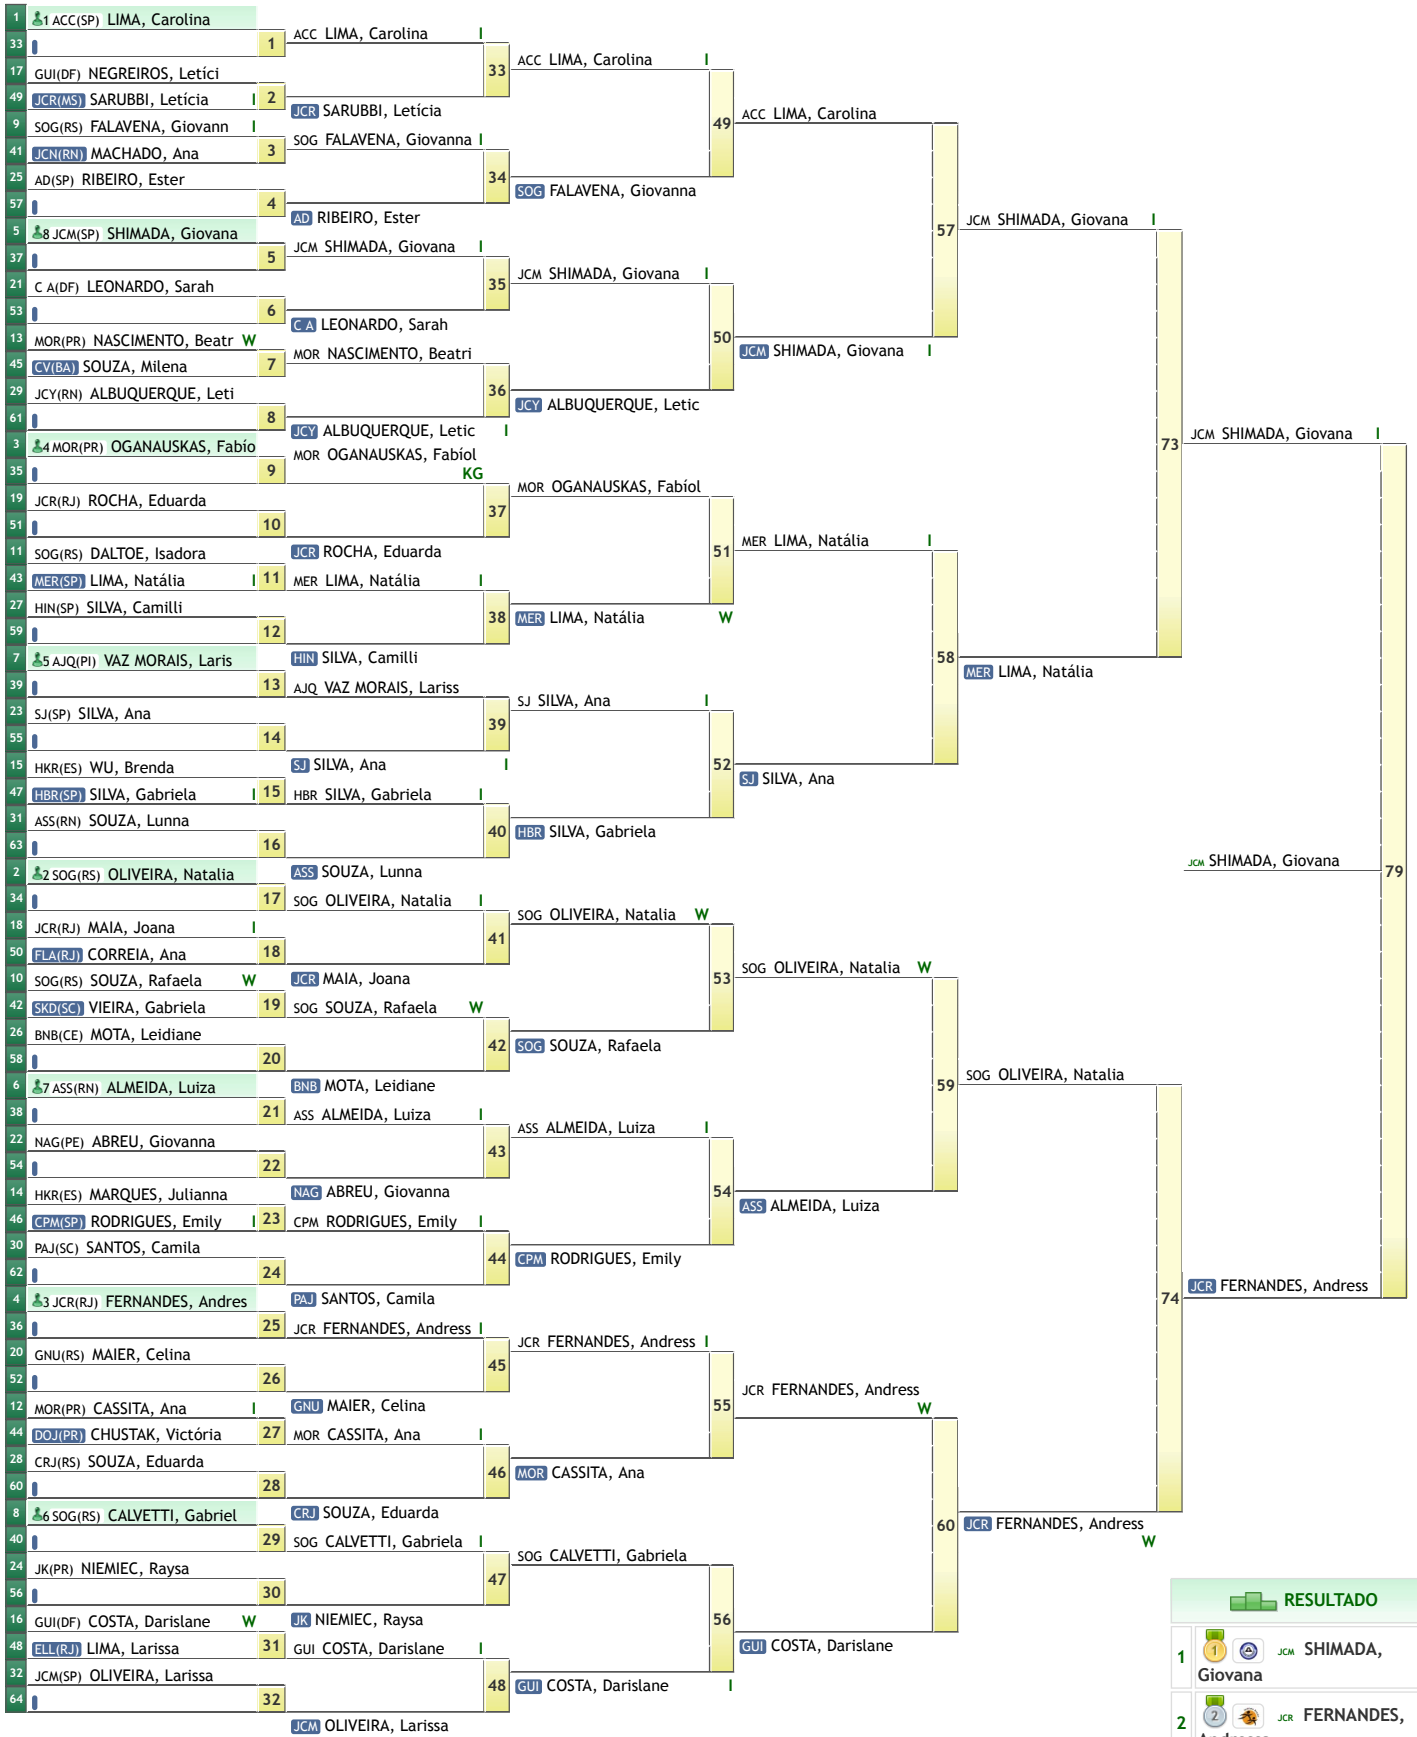

CBI: Seletiva Nacional Sub-18
Canoas - Rio Grande do Sul 26 de Outubro de 2019 a 27 de Outubro de 2019
SUB-18 FEMININO LEVE (-52kg)

-52kg
42 atletas

REPESCAGEM	
C A LEONARDO, Sarah SB 61	C A LEONARDO, Sarah
JCY ALBUQUERQUE, Leticia 65	JCY ALBUQUERQUE, Leticia
SOG DALTOE, Isadora 62	HIN SILVA, Camilli
MOR OGANAUSKAS, Fabiola 66	MOR OGANAUSKAS, Fabiola
SJ SILVA, Ana 70	SJ SILVA, Ana
ACC LIMA, Carolina 69	ACC LIMA, Carolina
ACC LIMA, Carolina 75	ACC LIMA, Carolina
ACC LIMA, Carolina FG 77	ACC LIMA, Carolina

RESULTADO	
1	JCM SHIMADA, Giovana
2	JCR FERNANDES, Andressa
3	ACC LIMA, Carolina
4	MER LIMA, Natália
5	SOG OLIVEIRA, Natalia
5	MOR CASSITA, Ana
7	MOR OGANAUSKAS, Fabiola
7