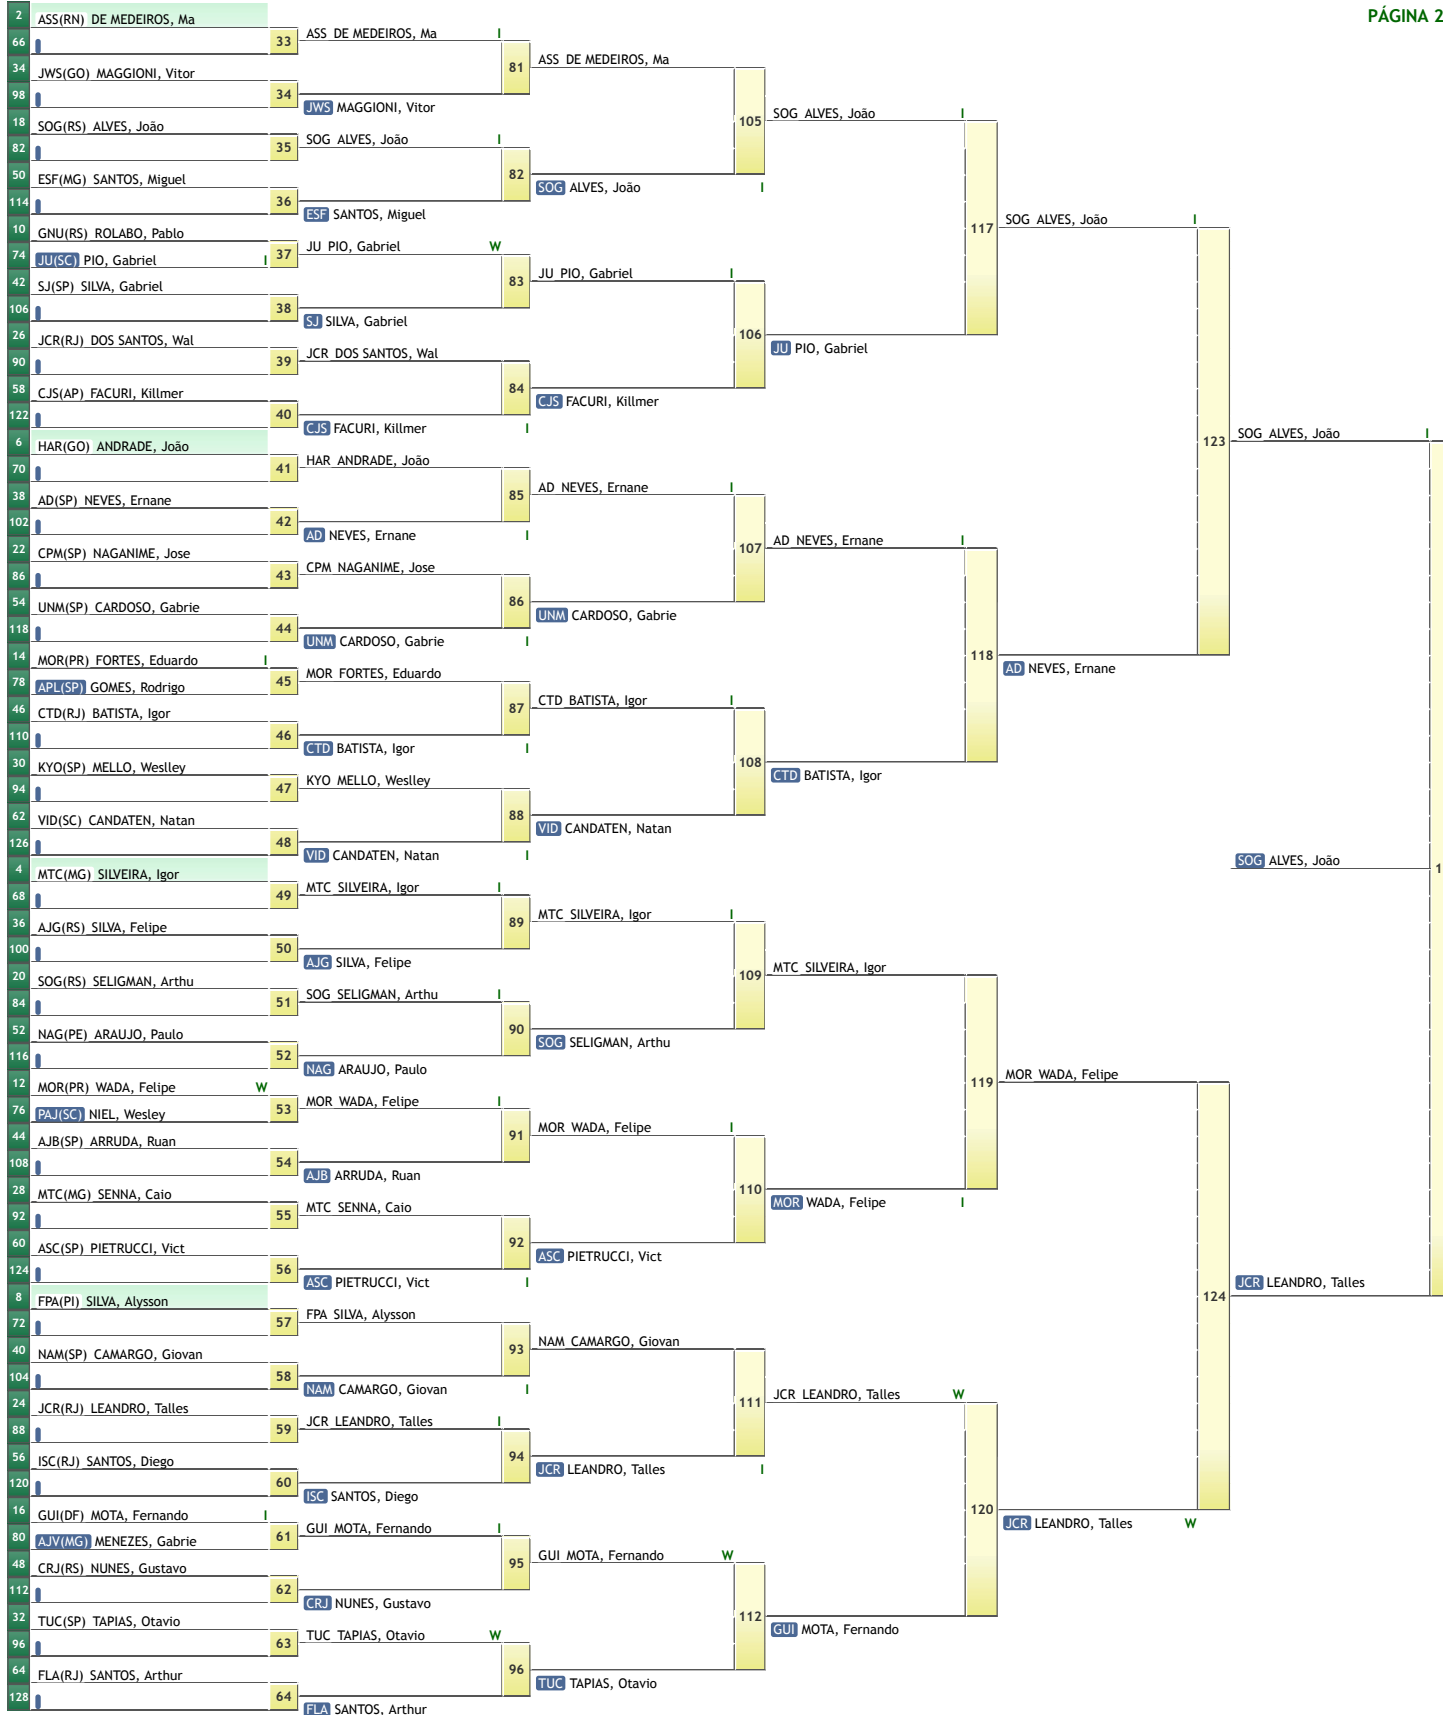

CBI: Seletiva Nacional Sub-18
Canoas - Rio Grande do Sul - 26 de Outubro de 2019 a 27 de Outubro de 2019
SUB-18 MASCULINO MEIO-LEVE (-60kg)

-60kg
72 atletas

RESULTADO

1		JCR LIRA, Gabriel
2		SOG ALVES, João
3		CA PEREIRA, Roger

4		AJB	AUGUSTO, Michel
5		JCR	LEANDRO, Talles
5		AD	NEVES, Ernane
7		TUC	ASSUMPTÃO, João
7		GUI	MOTA, Fernando

REPESCAGEM										
SPO	MOURA, Jose	SB	125	SPO MOURA, Jose	I	SPO MOURA, Jose	I	SPO MOURA, Jose	I	
GNU	DA SILVA, Leonan		129	C A PEREIRA, Roger	I	133	C A PEREIRA, Roger	I	143	C A PEREIRA, Roger
GNU	SILVA, Felipe	SB	126	LEM MILANO, Gustavo	W	137	MOR FUJITA, Eduardo		143	C A PEREIRA, Roger
LEM	MILANO, Gustavo		130	AC SOARES, Ruan		134	LEM MILANO, Gustavo		143	C A PEREIRA, Roger
ESF	SANTOS, Miguel	SB	127	ASS DE MEDEIROS, Max		131	TUC ASSUMPTÃO, João		138	TUC ASSUMPTÃO, João
ASS	DE MEDEIROS, Max		131	JU PIO, Gabriel	W	135	JU PIO, Gabriel		145	JCR LEANDRO, Talles
ISC	SANTOS, Diego	SB	128	NAM CAMARGO, Giovanne		132	AD NEVES, Ernane		139	AD NEVES, Ernane
NAM	CAMARGO, Giovanne		132	GUI MOTA, Fernando	I	136	GUI MOTA, Fernando	W	144	AD NEVES, Ernane
GUI	MOTA, Fernando		136	MOR WADA, Felipe		140	GUI MOTA, Fernando		144	AD NEVES, Ernane
MOR	WADA, Felipe		140						146	AJB AUGUSTO, Michel
									146	AJB AUGUSTO, Michel

CBI: Seletiva Nacional Sub-18

Canoas - Rio Grande do Sul 26 de Outubro de 2019 a 27 de Outubro de 2019
SUB-18 MASCULINO LEVE (-66kg)

-66kg
56 atletas