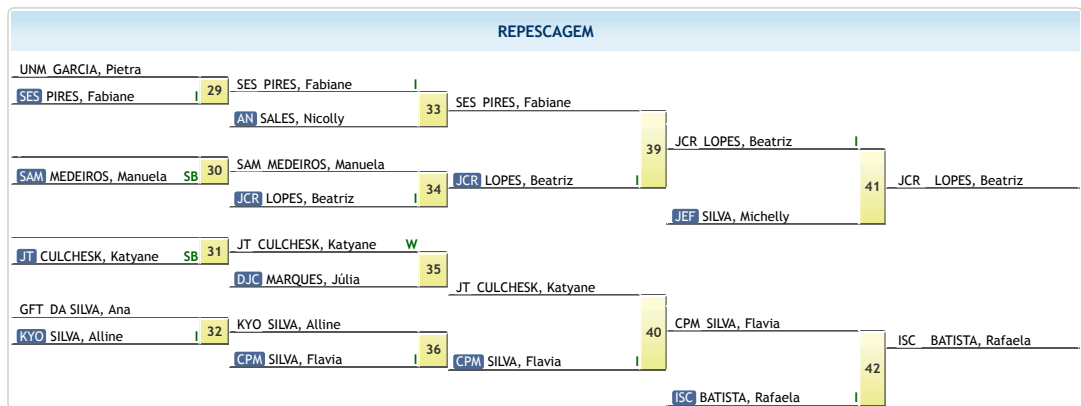

**-40kg**  
7 atletas

**RESULTADO**

1		MPC VENCESLAU, Rebeka
2		JCR ASSIS, Thayssa
3		JRG FARIAS, Camile
4		UMB ELÍDIO, Jamily
5		ELL RAMOS, Iris
5		ASS VIEIRA, Maria
7		MTC DE MENDONÇA, Alice

**CBI: Seletiva Nacional Sub-18**  
 Canoas - Rio Grande do Sul 26 de Outubro de 2019 a 27 de Outubro de 2019  
 SUB-18 FEMININO LIGEIRO (-44kg)

**-44kg**  
17 atletas

- 1 ELL NUNES, Mariana
- 2 CIR SOARES, Paloma
- 3 CM BENEDICTO, Agatha
- 4 GNU SOARES, Thaina
- 5 URB BASTOS, Ana
- 5 UNM SANTOS, Maria
- 7 SBJ KAY, Camila
- 7 BUS SANTOS, Rebeca

**CBI: Seletiva Nacional Sub-18**  
 Canoas - Rio Grande do Sul 26 de Outubro de 2019 a 27 de Outubro de 2019  
 SUB-18 FEMININO MEIO-LEVE (-48kg)

**-48kg**  
27 atletas

- 1 UMB COMANCHE, Beatriz
- 2 MPC SILVA, Luciana
- 3 ISC BATISTA, Rafaela
- 4 JCR LOPES, Beatriz
- 5 JEF SILVA, Michelly
- 6 CPM SILVA, Flavia
- 7 SES PIRES, Fabiane
- 8 JT CULCHESK, Katyane