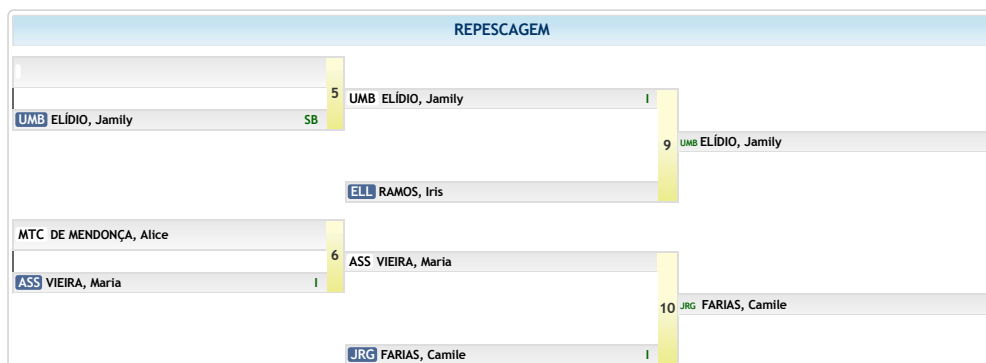

CBI: Seletiva Nacional Sub-18
Canoas - Rio Grande do Sul 26 de Outubro de 2019 a 27 de Outubro de 2019
SUB-18 FEMININO SUPERLEIGEIRO (-40kg)

-40kg
7 atletas

RESULTADO

1		MPC VENCESLAU, Rebeka
2		JCR ASSIS, Thayssa
3		JRG FARIAS, Camile
4		UMB ELÍDIO, Jamily
5		ELL RAMOS, Iris
5		ASS VIEIRA, Maria
7		MTC DE MENDONÇA, Alice