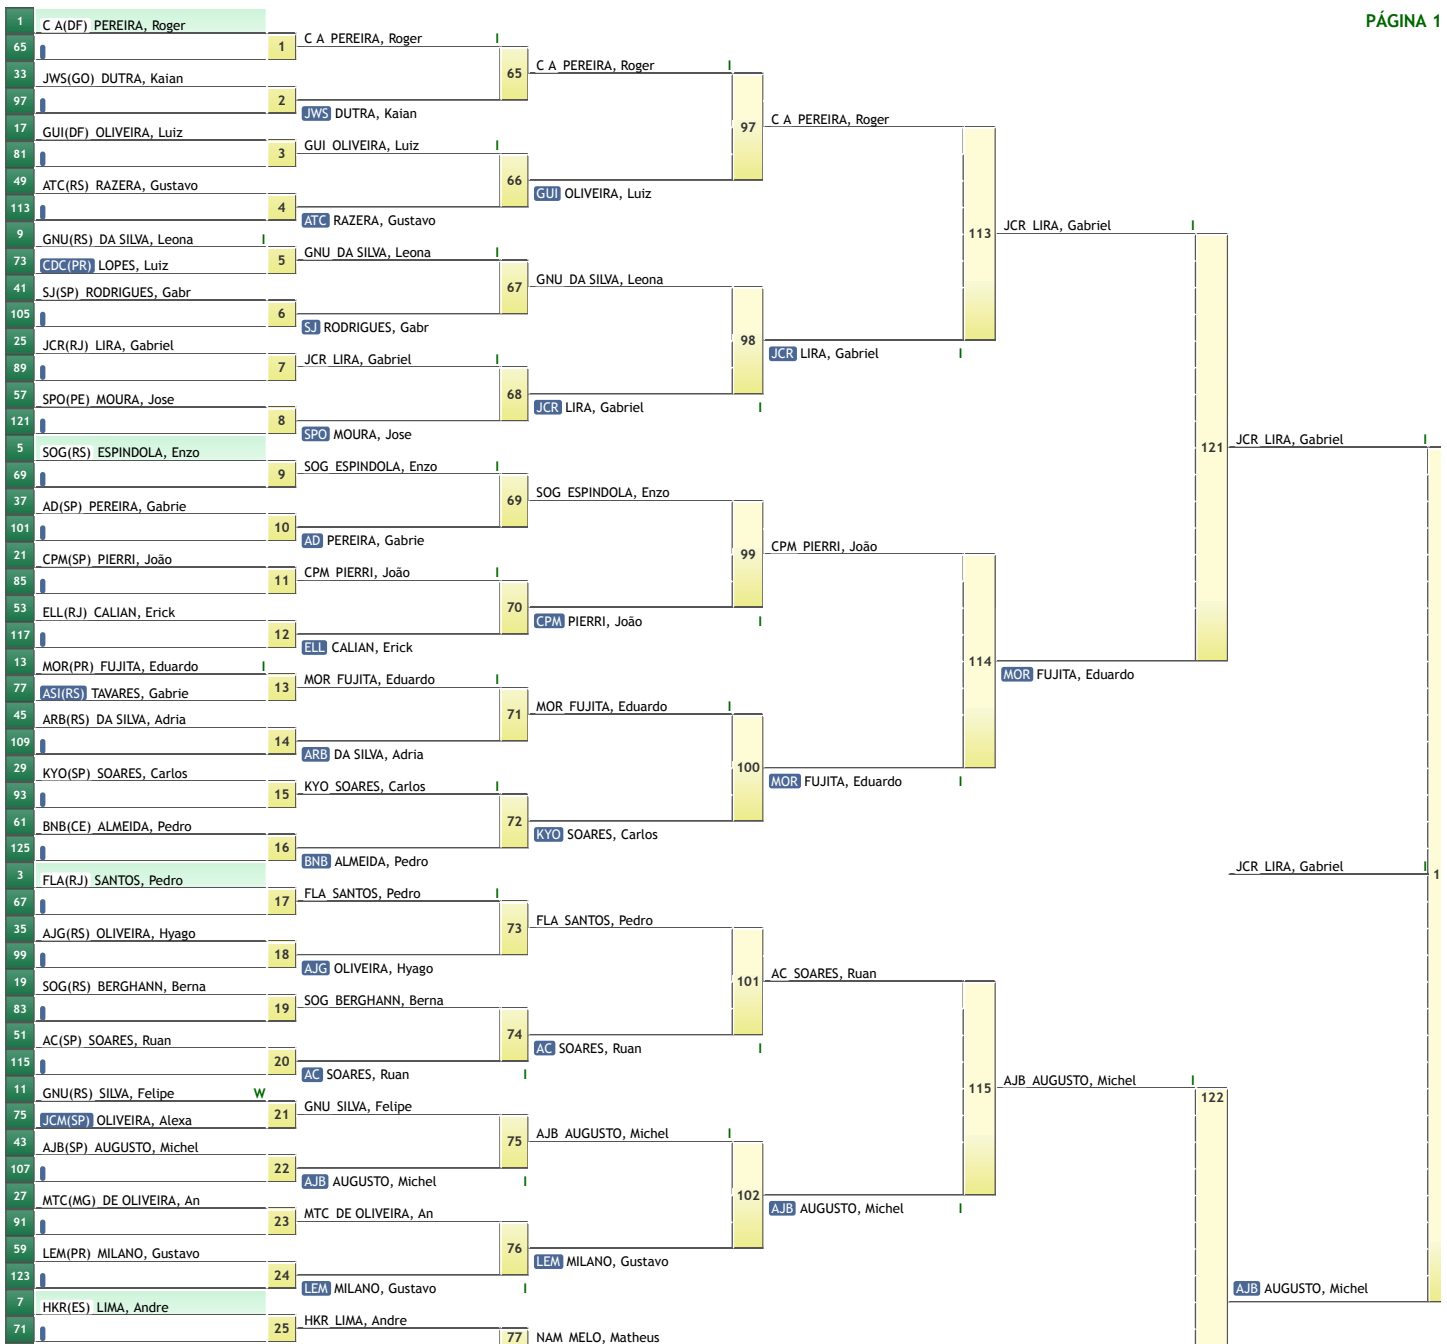

4		GNU SILVA, Felipe
5		PINHEIRO, Pedro
5		ALVES, Thales
7		COSTA, Igor
7		DOS SANTOS, Gabriel

CBI: Seletiva Nacional Sub-18

Canoa - Rio Grande do Sul 26 de Outubro de 2019 a 27 de Outubro de 2019
SUB-18 MASCULINO MEIO-LEVE (-60kg)

-60kg
72 atletas