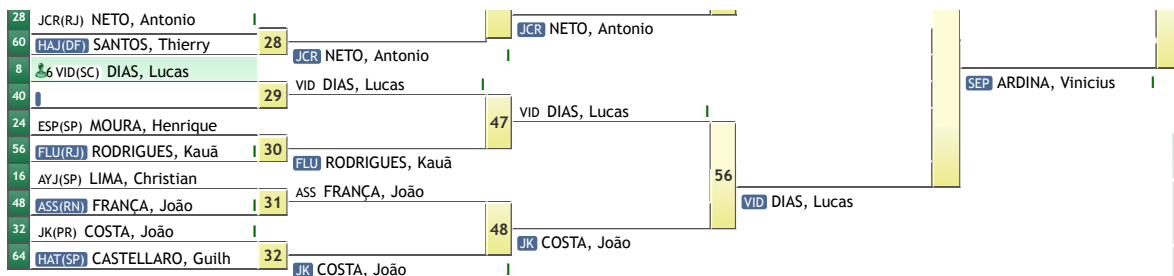

RESULTADO

1	JCR GALDEANO, Cauã
2	SEP ARDINA, Vinicius
3	CRE LASMAR, Pedro
4	AJB CUNHA, Mateus
5	MOU DEMARCO, Jose
5	VID DIAS, Lucas
7	MOR NETO, João
7	NAM MELLO, Kauã