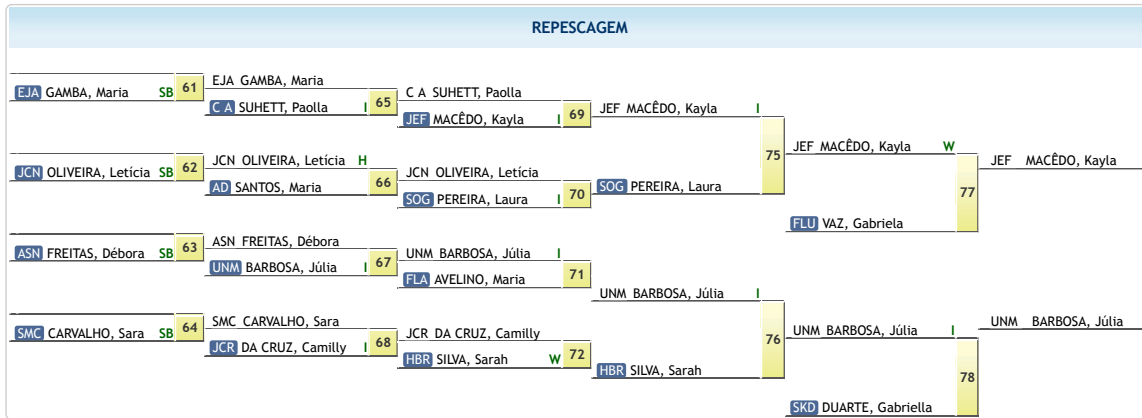

RESULTADO	
1	JCM SHIMADA, Giovana
2	JCR FERNANDES, Andressa
3	ACC LIMA, Carolina
4	MER LIMA, Natália
5	SOG OLIVEIRA, Natalia
5	MOR CASSITA, Ana
7	MOR OGANAUSKAS, Fabiola
7	

JCR MAIA, Joana SB 63	JCR MAIA, Joana W	JCR MAIA, Joana W	SOG OLIVEIRA, Natalia
SOG SOUZA, Rafaela 67	ASS ALMEIDA, Luiza 71	JCR MAIA, Joana	
GNU MAIER, Celina SB 64	GNU MAIER, Celina	MOR CASSITA, Ana W	MOR CASSITA, Ana
MOR CASSITA, Ana 68	GUI COSTA, Darislane 72	MOR CASSITA, Ana	MOR CASSITA, Ana
			MER LIMA, Natália 78

JCR MAIA, Joana

**CBI: Seletiva Nacional Sub-18**

Canoas - Rio Grande do Sul 26 de Outubro de 2019 a 27 de Outubro de 2019  
SUB-18 FEMININO MEIO-MÉDIO (-57kg)

**-57kg**  
33 atletas

**RESULTADO**

- MER SOUZA, Sarah
- C A REIS, Bianca
- AD CARDOSO, Kaillany
- 

REPESCAGEM

1		PEI GONÇALVES, Rafaela
2		ECP SILVA, Nauana
3		UNM BARBOSA, Júlia
4		JEF MACÊDO, Kayla
5		FLU VAZ, Gabriela
5		SKD DUARTE, Gabriella
7		SOG PEREIRA, Laura
7		HBR SILVA, Sarah

**CBI: Seletiva Nacional Sub-18**  
 Canoas - Rio Grande do Sul 26 de Outubro de 2019 a 27 de Outubro de 2019  
 SUB-18 FEMININO MEIO-PESADO (-70kg)