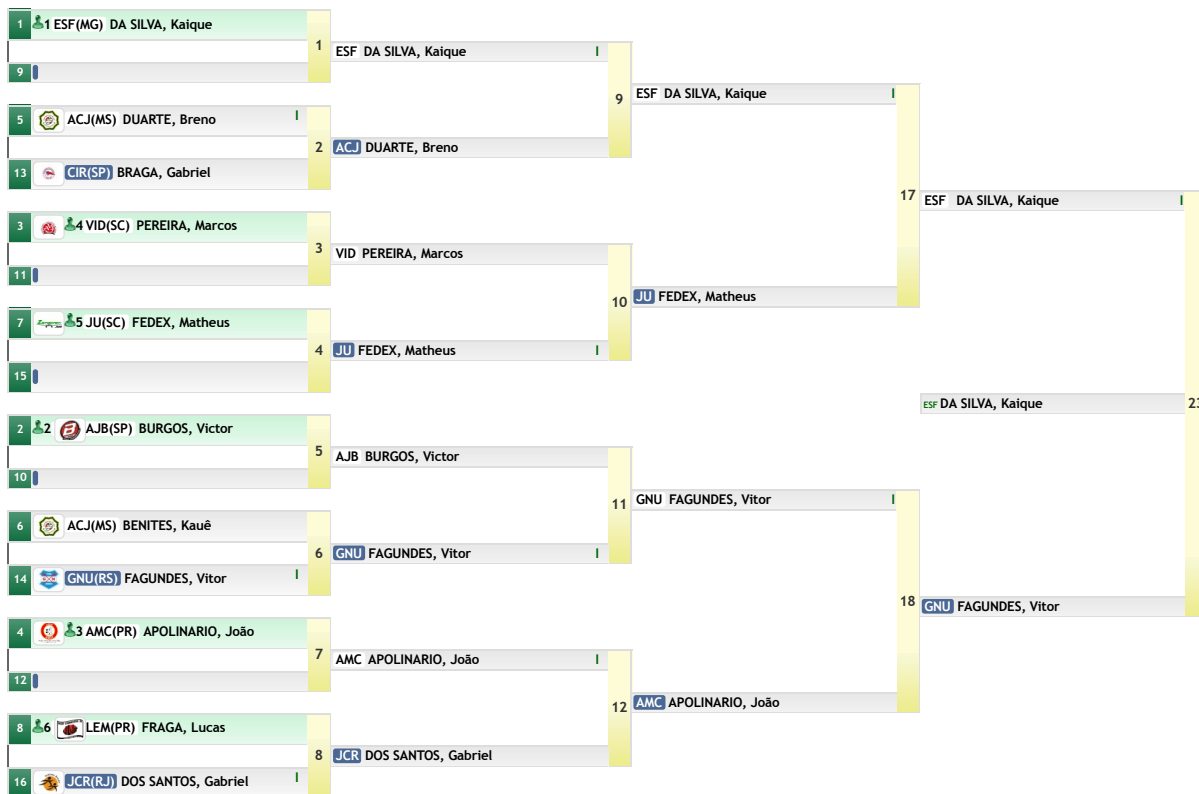

CBI: Seletiva Nacional Sub-18
Canoas - Rio Grande do Sul 26 de Outubro de 2019 a 27 de Outubro de 2019
SUB-18 MASCULINO PESADO (+90kg)

+90kg
11 atletas

REPESCAGEM			
ACJ DUARTE, Breno	SB 13	ACJ DUARTE, Breno	19
VID PEREIRA, Marcos	SB 14	VID PEREIRA, Marcos	21
ACJ BENITES, Kauê		AMC APOLINARIO, João	
AJB BURGOS, Victor	I 15	AJB BURGOS, Victor	20
JCR DOS SANTOS, Gabriel	SB 16	JCR DOS SANTOS, Gabriel	22
		JU FEDEX, Matheus	

RESULTADO	
1	ESF DA SILVA, Kaique
2	GNU FAGUNDES, Vitor
3	JCR DOS SANTOS, Gabriel
4	ACJ DUARTE, Breno
5	AMC APOLINARIO, João
5	JU FEDEX, Matheus
7	VID PEREIRA, Marcos
7	AJB BURGOS, Victor