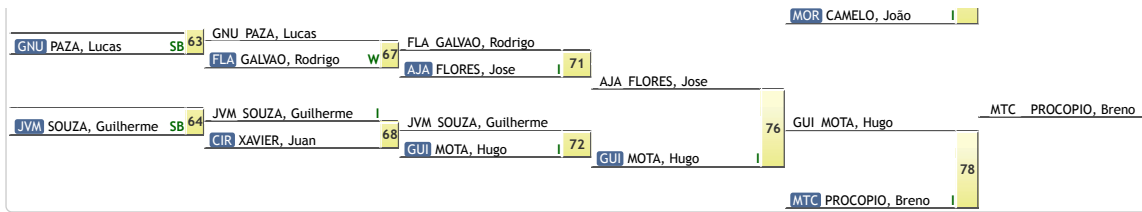

**CBI: Seletiva Nacional Sub-18**  
 Canoas - Rio Grande do Sul - 26 de Outubro de 2019 a 27 de Outubro de 2019  
 SUB-18 MASCULINO MEIO-MÉDIO (-73kg)

**-73kg**  
50 atletas

REPESCAGEM			
GNU GONÇALVES, Fernando	61	GNU GONÇALVES, Fernando	61
JCT NETO, Eudes	65	JCT NETO, Eudes	65
W		W	
SOG CHAVES, Juliano	69	JCT NETO, Eudes	69
LEM SANTOS, João	62	LEM SANTOS, João	62
GUI SANTOS, Ryan	66	GUI SANTOS, Ryan	66
SJ SOUZA, Pedro	70	SJ SOUZA, Pedro	70
GUI SANTOS, Ryan	75	GUI SANTOS, Ryan	75
Mor CAMELO, João	77	Mor CAMELO, João	77

RESULTADO		
1	JCR NOGUEIRA, João	
2	JCR ROCHA, Luis	
3	MTC PROCOPIO, Breno	
4	Mor CAMELO, João	
5	GUI SANTOS, Ryan	
5	GUI MOTA, Hugo	
7	JCT NETO, Eudes	
7	AJA FLORES, Jose	

**CBI: Seletiva Nacional Sub-18**  
 Canoas - Rio Grande do Sul 26 de Outubro de 2019 a 27 de Outubro de 2019  
 SUB-18 MASCULINO MÉDIO (-81kg)