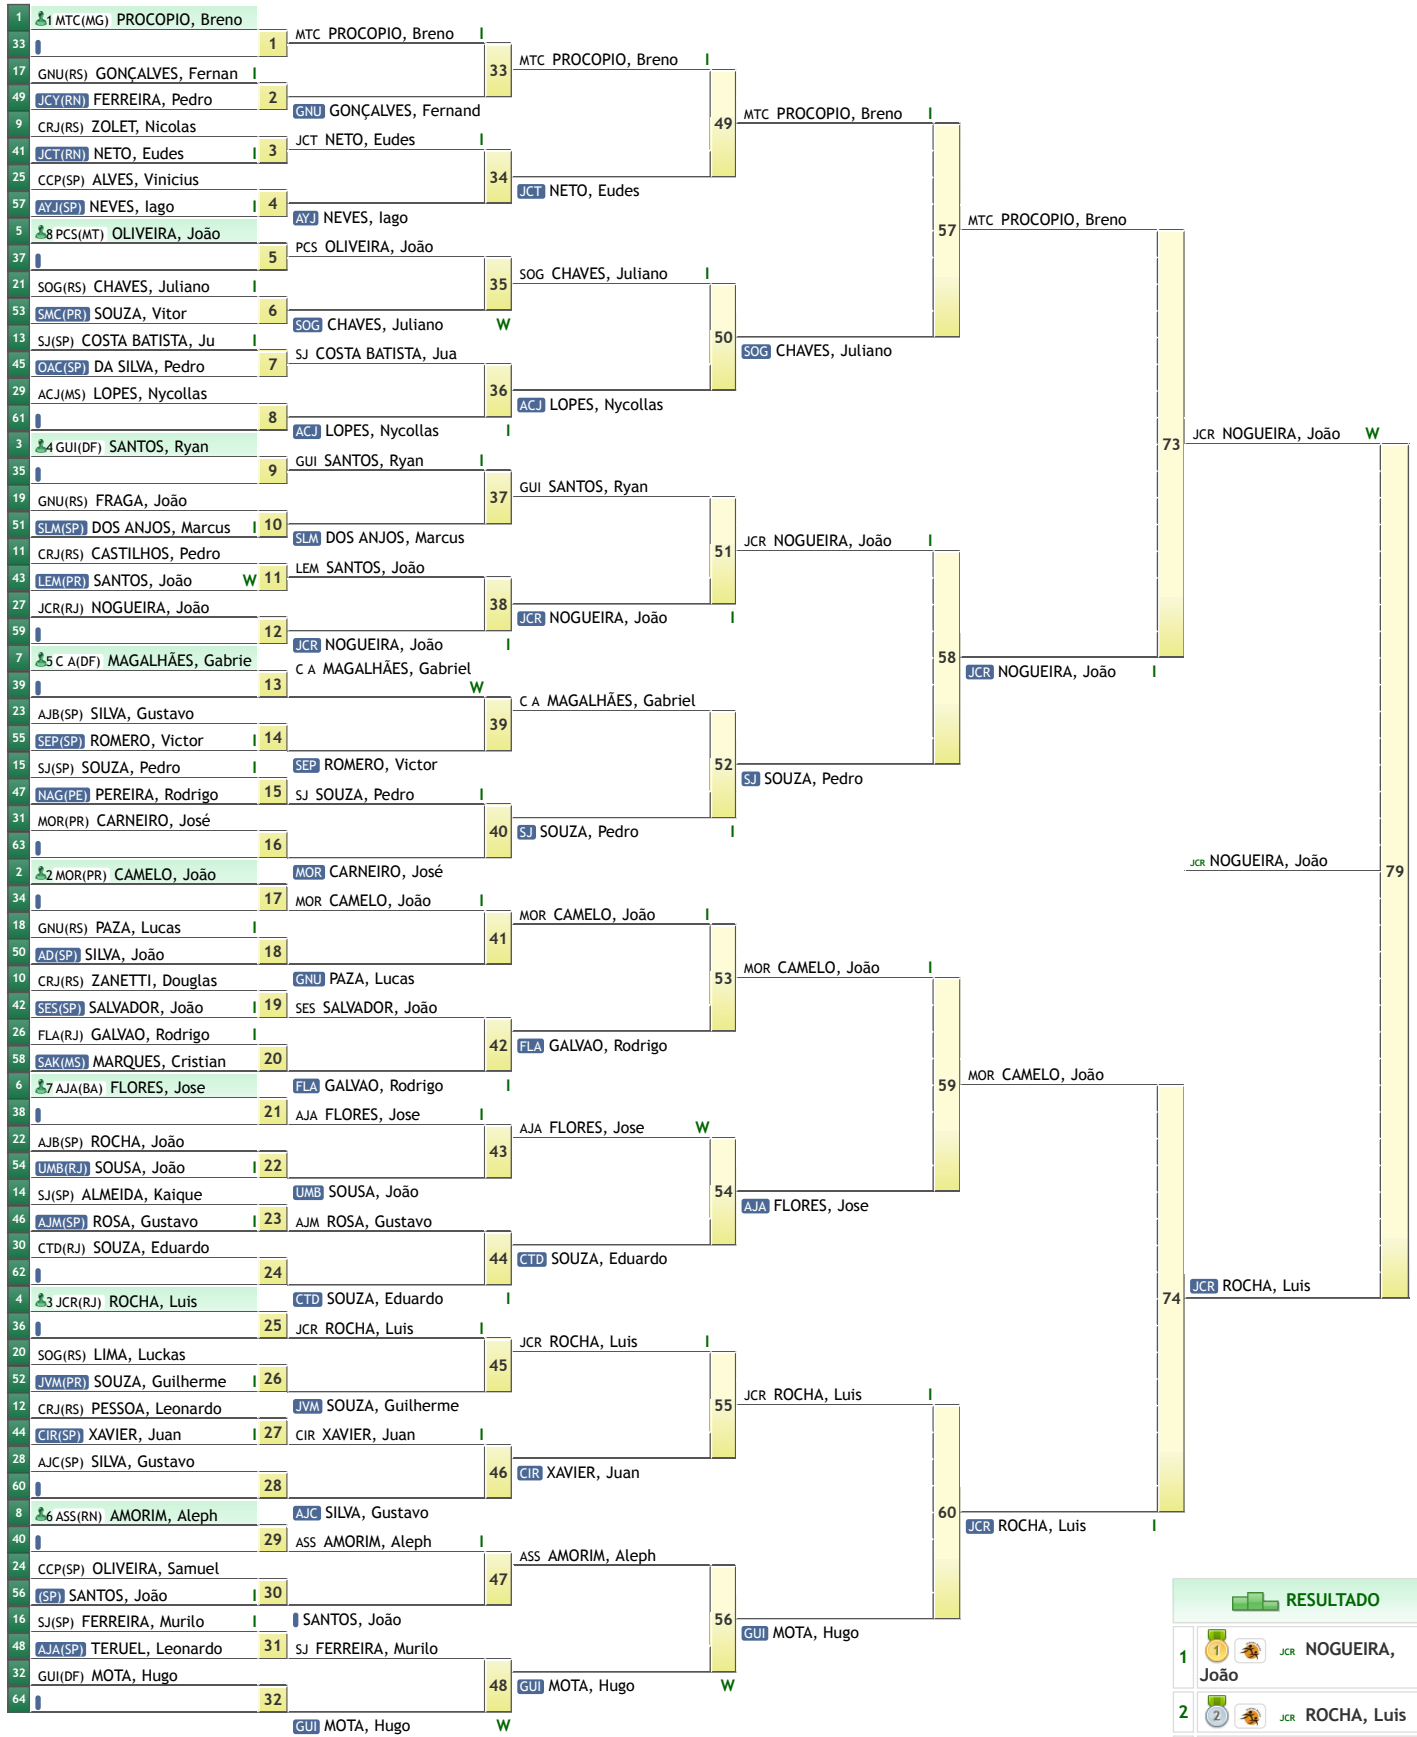

CBI: Seletiva Nacional Sub-18
Canoas - Rio Grande do Sul - 26 de Outubro de 2019 a 27 de Outubro de 2019
SUB-18 MASCULINO MEIO-MÉDIO (-73kg)

-73kg
50 atletas

REPESCAGEM			
GNU GONÇALVES, Fernando	61	GNU GONÇALVES, Fernando	61
JCT NETO, Eudes	65	JCT NETO, Eudes	65
W		W	
SOG CHAVES, Juliano	69	JCT NETO, Eudes	69
LEM SANTOS, João	62	LEM SANTOS, João	62
GUI SANTOS, Ryan	66	GUI SANTOS, Ryan	66
SJ SOUZA, Pedro	70	SJ SOUZA, Pedro	70
GUI SANTOS, Ryan	75	GUI SANTOS, Ryan	75
Mor CAMELO, João	77	Mor CAMELO, João	77

RESULTADO		
1	JCR NOGUEIRA, João	
2	JCR ROCHA, Luis	
3	MTC PROCOPIO, Breno	
4	Mor CAMELO, João	
5	GUI SANTOS, Ryan	
5	GUI MOTA, Hugo	
7	JCT NETO, Eudes	
7	AJA FLORES, Jose