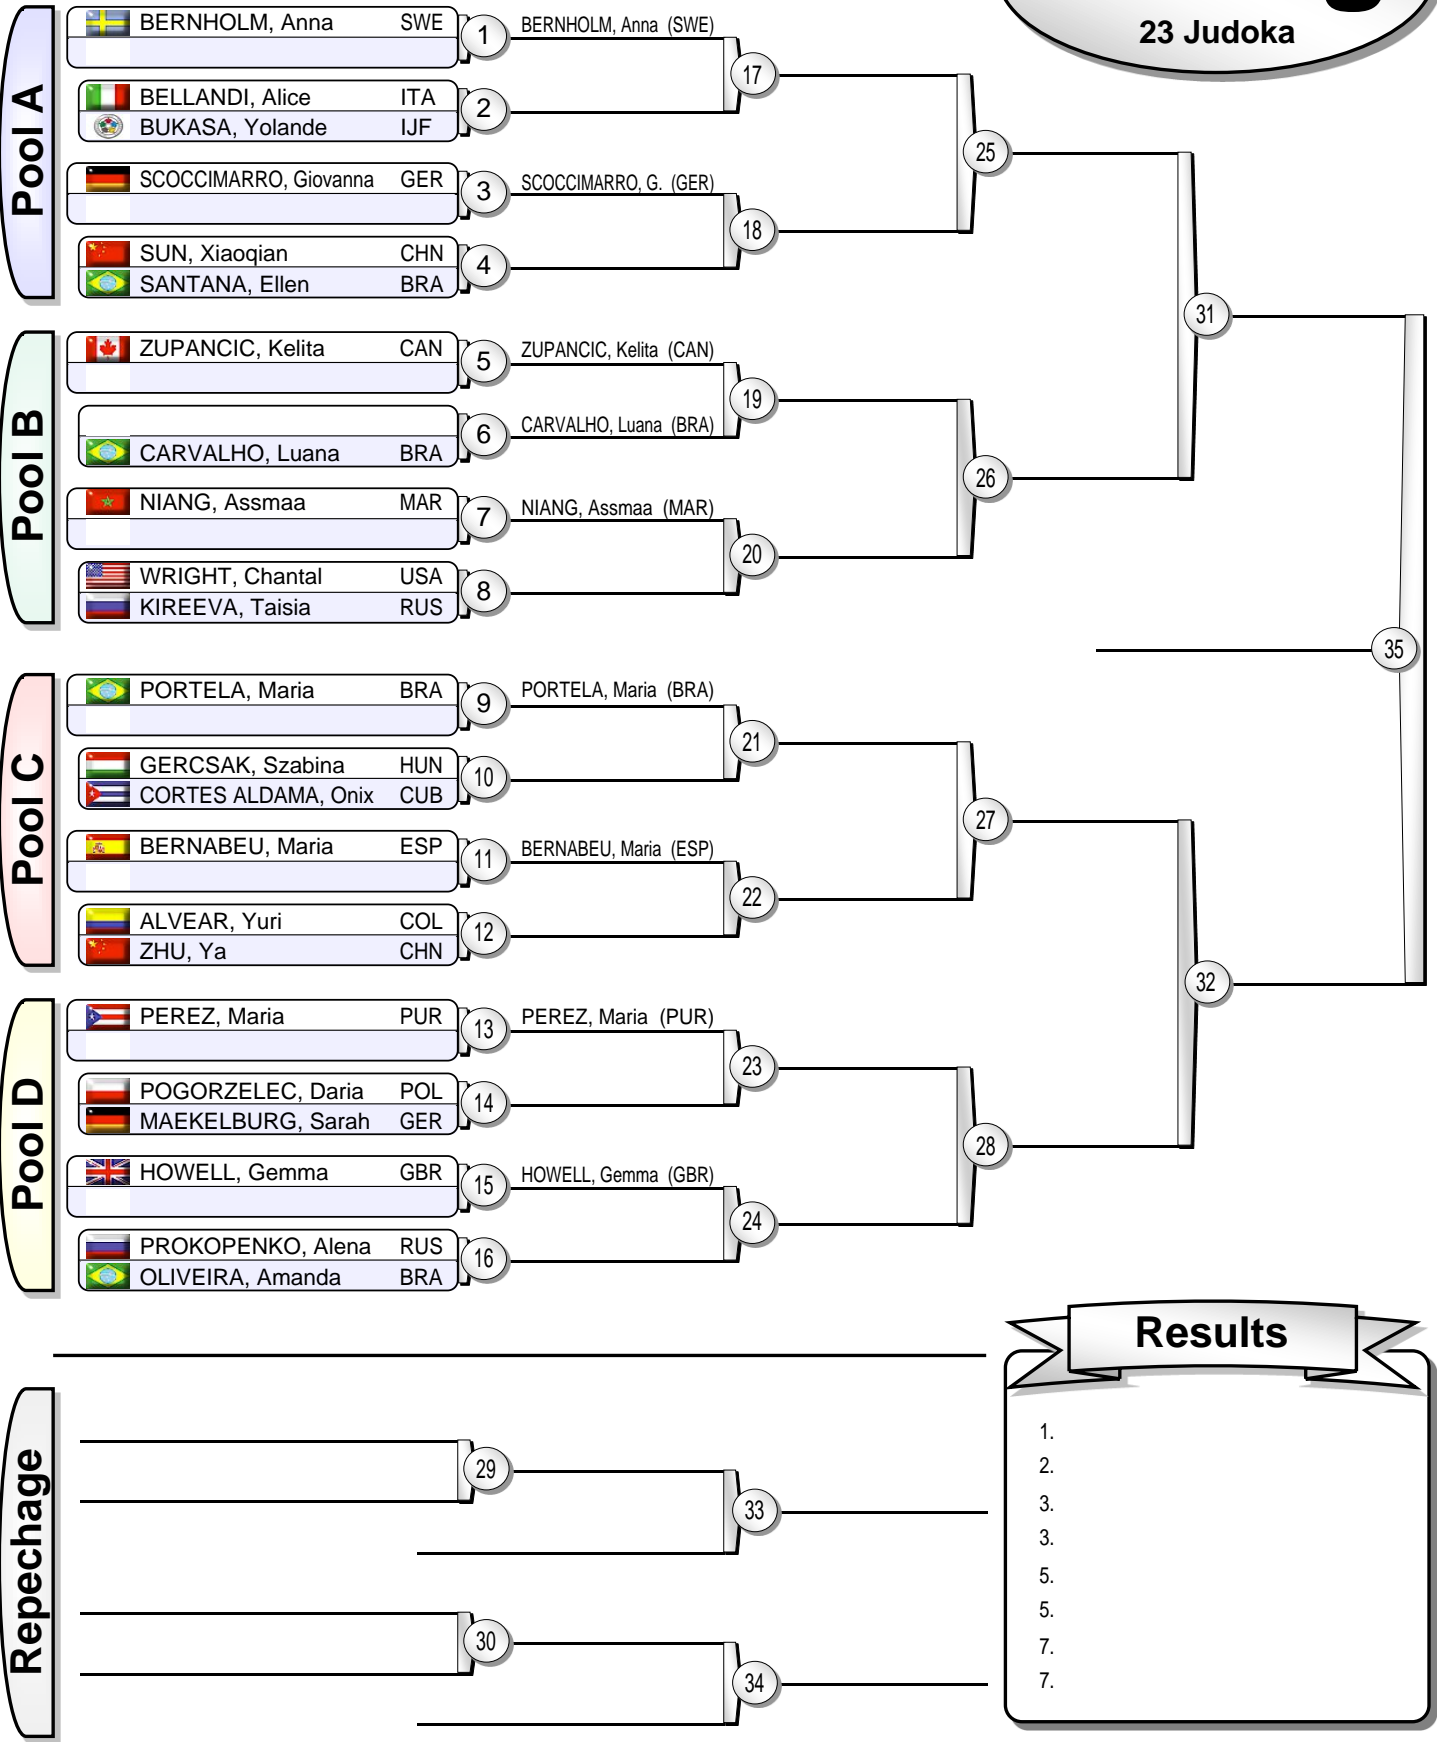

Pool B

	TANG, Jing	CHN	5	TANG, Jing (CHN)	19
	CENTRACCHIO, Maria	ITA	6	CENTRACCHIO, M. (ITA)	20
	OZDOBA-BLACH, Agata	POL	7	OZDOBA-BLACH, A. (POL)	
	SILVA, Mariana	BRA			
	GALLES, Alisha	USA	8		

Pool C

	DAVYDOVA, Daria	RUS	9	DAVYDOVA, Daria (RUS)	21
	AWITI ALCARAZ, Prisca	MEX	10		
	GROSSMAN, Adi	ISR			
	GWEND, Edwige	ITA	11	GWEND, Edwige (ITA)	22
	QUADROS, Ketleyn	BRA	12	QUADROS, Ketleyn (BRA)	

Pool D

	YANG, Junxia	CHN	13	YANG, Junxia (CHN)	23
	DUTRAN, Amanda	LBN	14	DUTRAN, Amanda (LBN)	24
	LIVESEY, Amy	GBR	15	LIVESEY, Amy (GBR)	
	BILLIET, Sandrine	CPV			
	LIMA, Ryanne	BRA	16		

Repechage

			29		33
			30		34

Results

- 1.
- 2.
- 3.
- 3.
- 5.
- 5.
- 7.
- 7.

Grand-Slam Brasilia 2019

(BRA Brasilia, 6-8 October 2019)

-70 kg

23 Judoka

Grand-Slam Brasilia 2019

(BRA Brasilia, 6-8 October 2019)