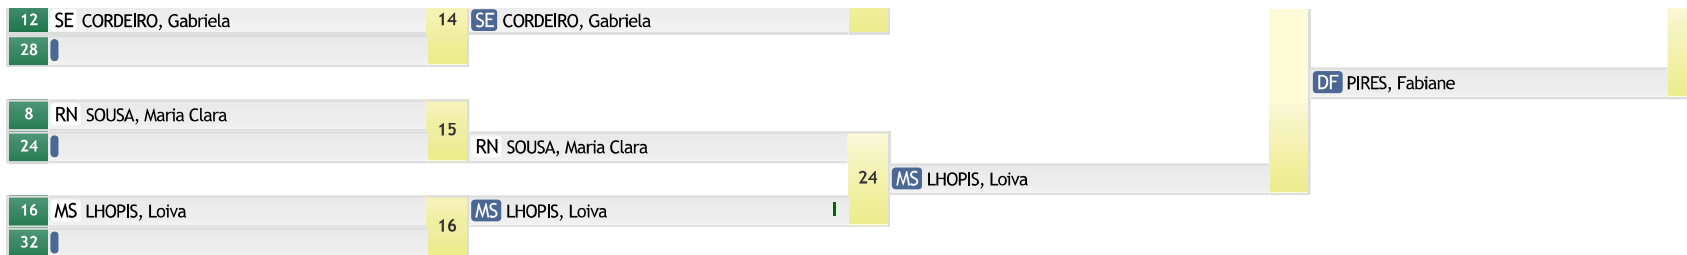

REPESCAGEM