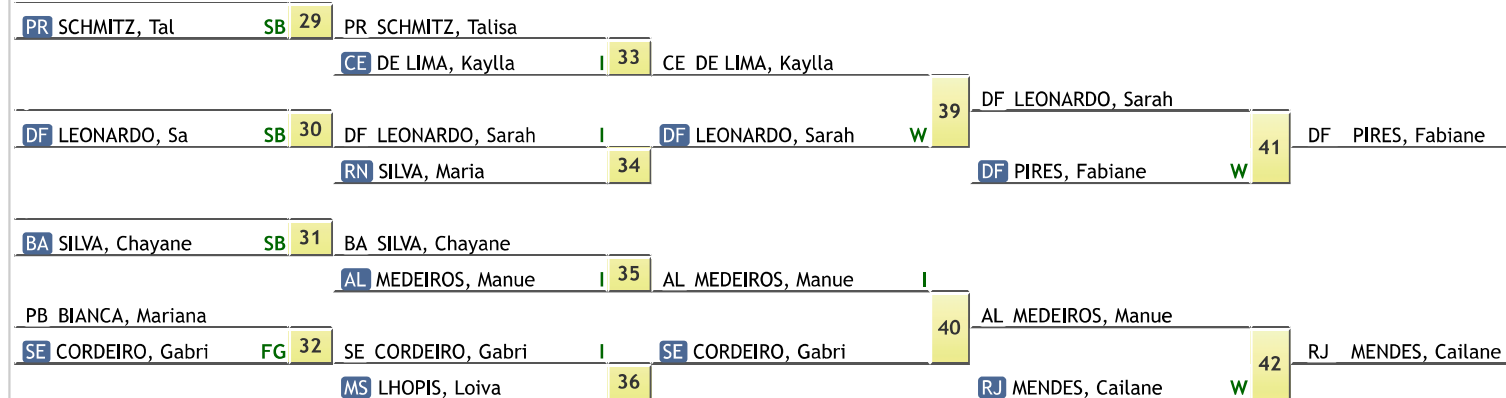

RESULTADO

1	RS SOARES, Thaina
2	SP SANTOS, Juliana
3	DF PIRES, Fabiane
3	RJ MENDES, Cailane
5	DF LEONARDO, Sarah
5	AL MEDEIROS, Manuela
7	CE DE LIMA, Kayllane
7	SE CORDEIRO, Gabriela