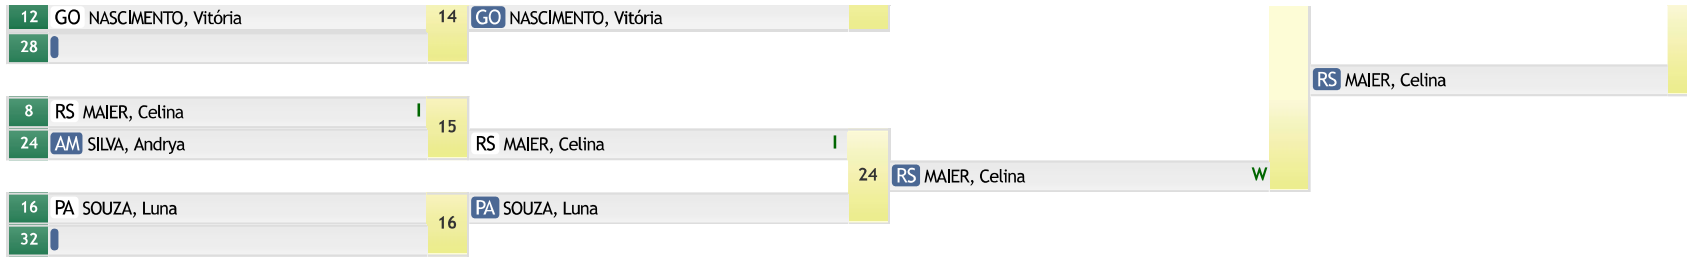

RESULTADO

1	DF REIS, Bianca
2	SP HENRIQUES, Julia
3	MS DEMARCO, Milena
3	RJ MAIA, Joana
5	RS MAIER, Celina
5	RJ AVELINO, Maria Clara
7	RS DE SOUZA, Eduarda
7	MS SOUZA, Manuela