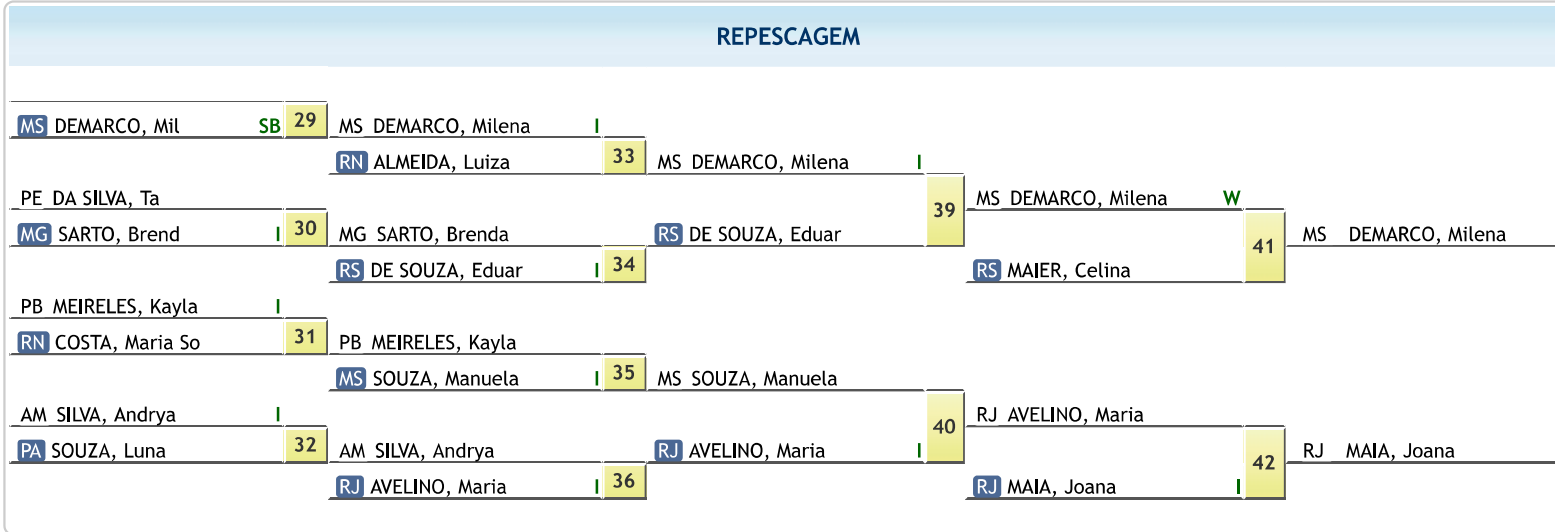

RESULTADO

1	DF REIS, Bianca
2	SP HENRIQUES, Julia
3	MS DEMARCO, Milena
3	RJ MAIA, Joana
5	RS MAIER, Celina
5	RJ AVELINO, Maria Clara
7	RS DE SOUZA, Eduarda
7	MS SOUZA, Manuela