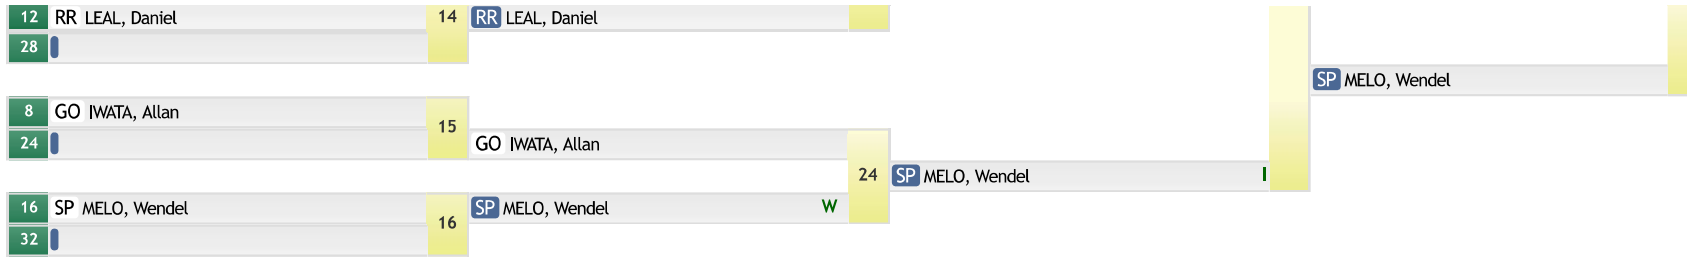

REPESCAGEM