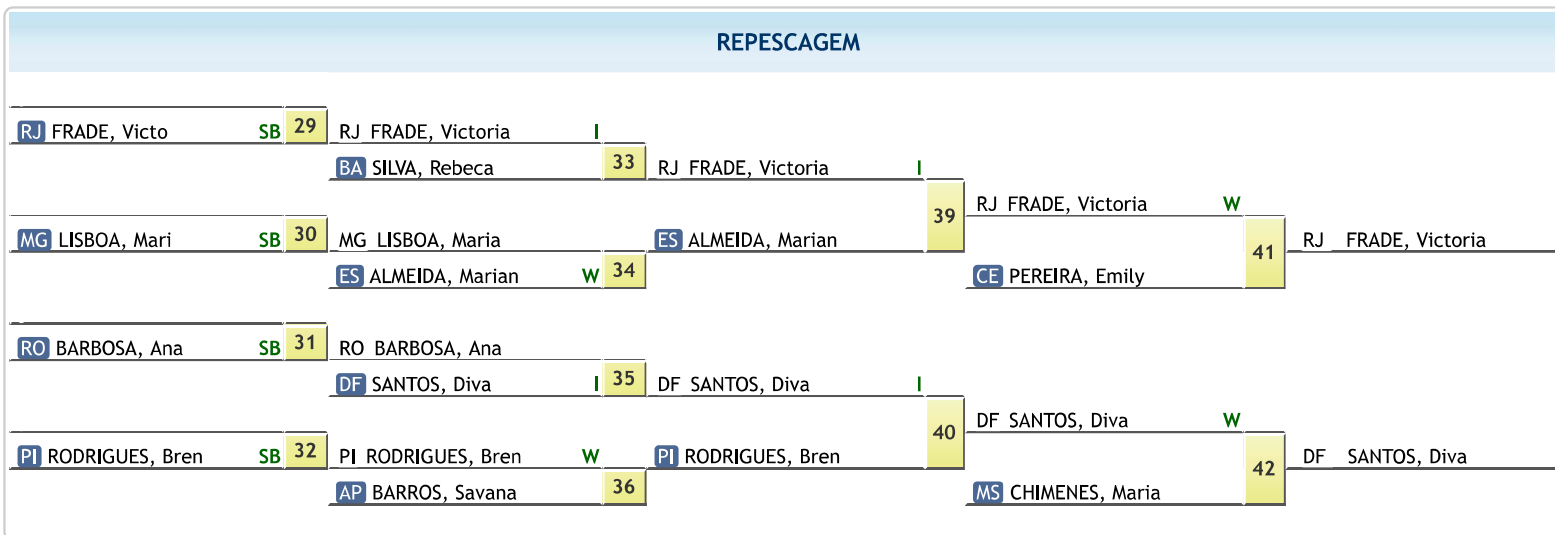

RESULTADO

1	RS ARGEMI, Maria
2	PR YOKOYAMA, Daniela
3	RJ FRADE, Victoria
3	DF SANTOS, Diva
5	CE PEREIRA, Emily
5	MS CHIMENES, Maria Eduarda
7	ES ALMEIDA, Mariana
7	PI RODRIGUES, Brenna