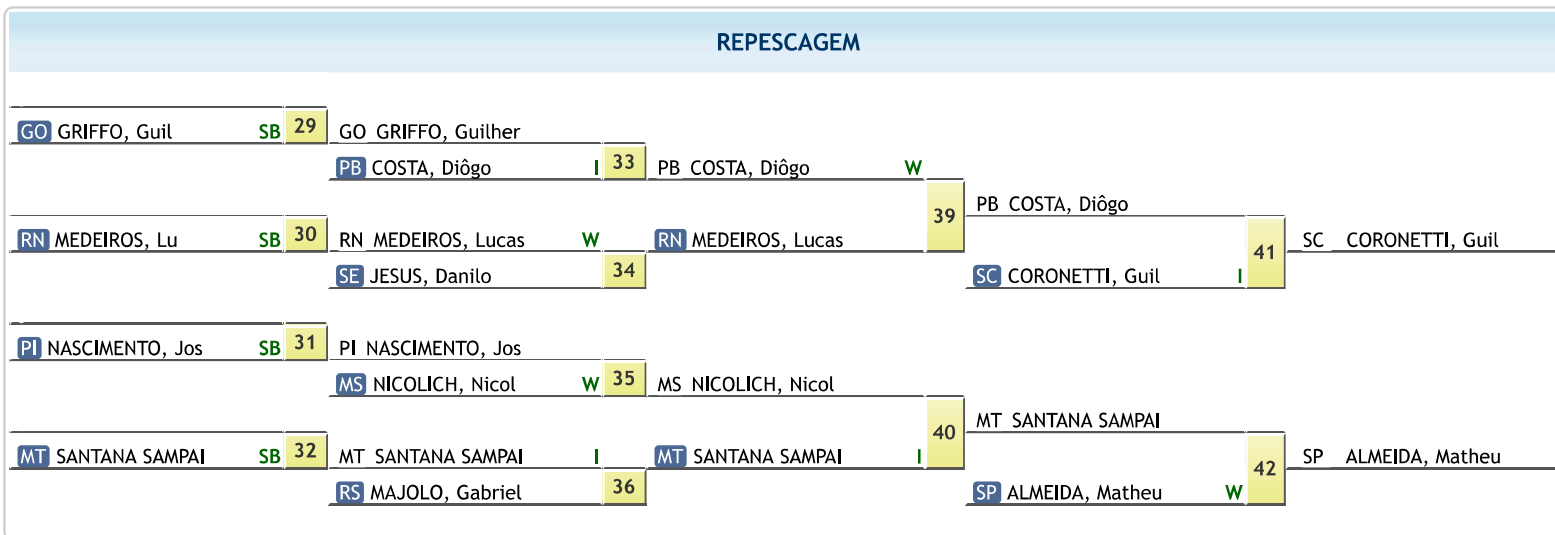

RESULTADO

1	RJ MACHADO, Renzo
2	SC SANTOS, Wellington
3	SC CORONETTI, Guilherme
3	SP ALMEIDA, Matheus
5	PB COSTA, Diôgo
5	MT SANTANA SAMPAIO, Rodrigo
7	RN MEDEIROS, Lucas
7	MS NICOLICH, Nicolas