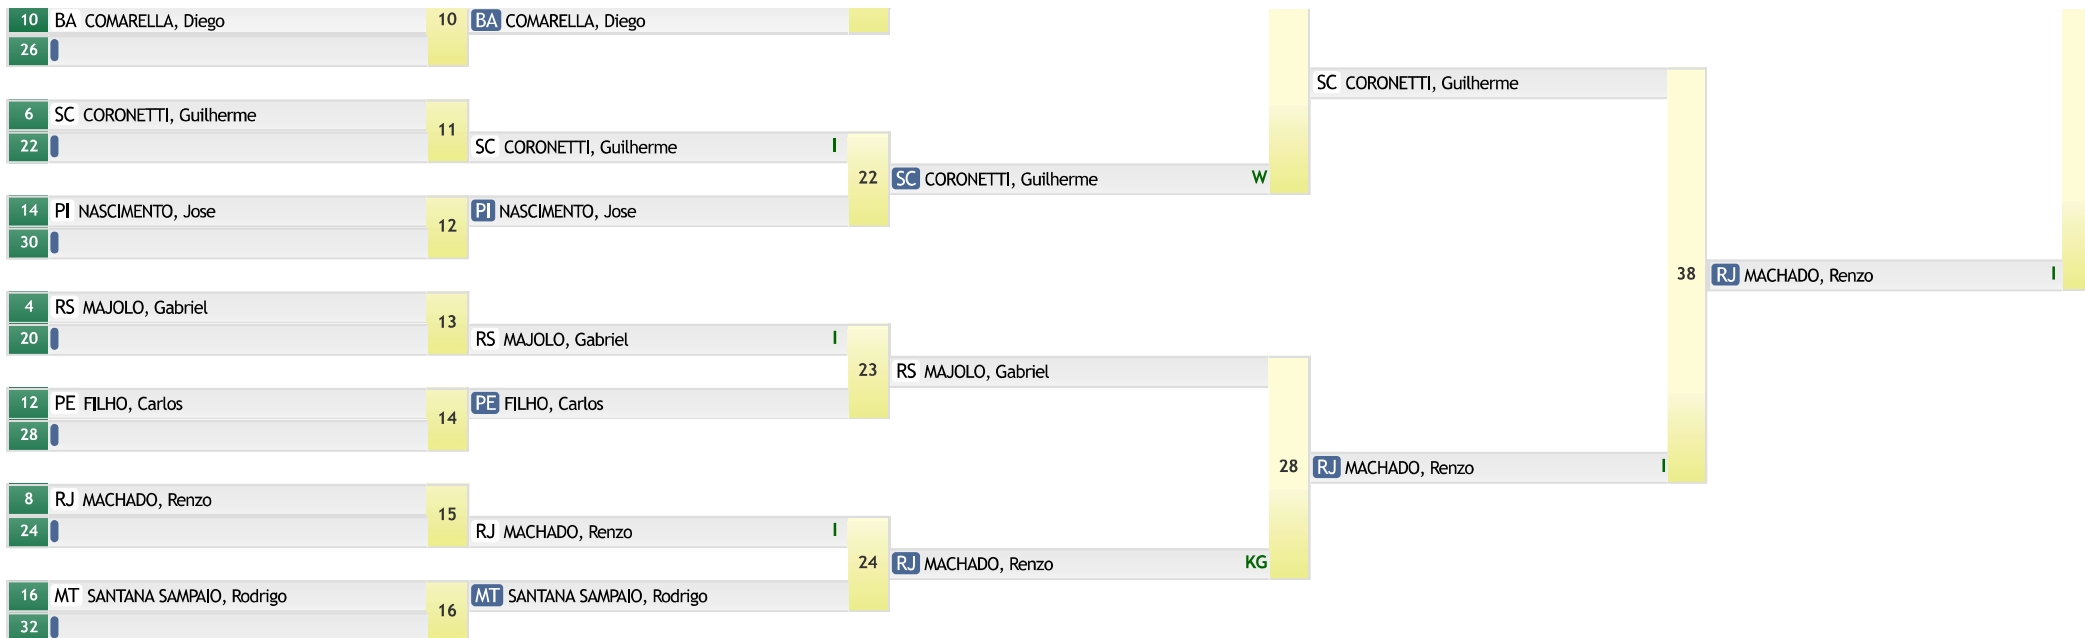

RESULTADO

1	RJ MACHADO, Renzo
2	SC SANTOS, Wellington
3	SC CORONETTI, Guilherme
3	SP ALMEIDA, Matheus
5	PB COSTA, Diôgo
5	MT SANTANA SAMPAIO, Rodrigo
7	RN MEDEIROS, Lucas
7	MS NICOLICH, Nicolas