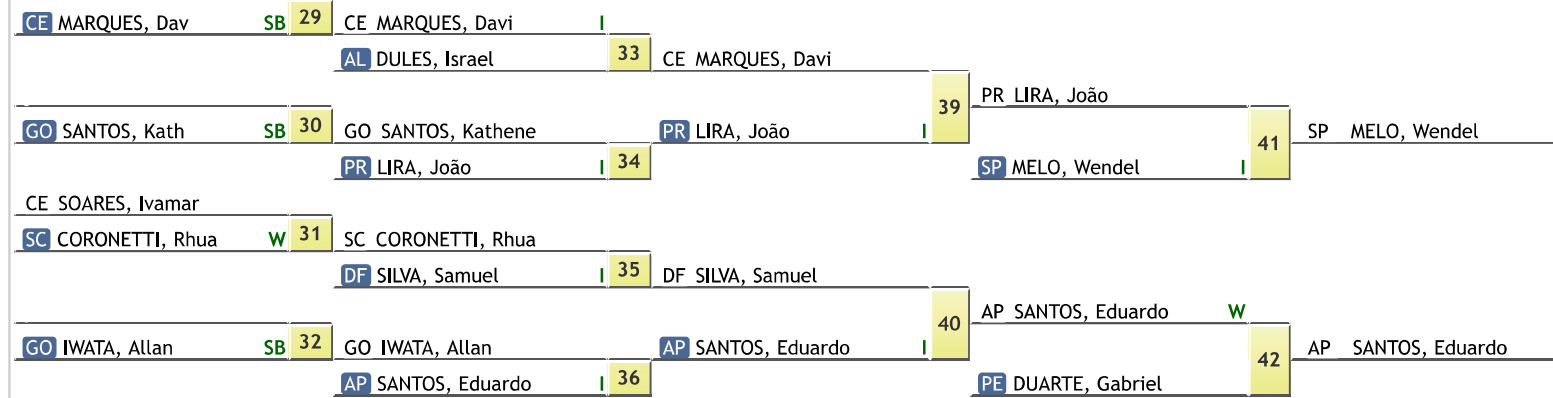

Campeonato Brasileiro Sub 13 - 2018

Campo Grande - Mato Grosso do Sul 22 de Setembro de 2018 a 23 de Setembro de 2018
SUB 13 MASCULINO MEIO LEVE (-34kg)

-34kg

22 atletas

1	RN FILHO, Daniel	I	1	RN FILHO, Daniel	I	17	AL DULES, Israel	I	25	PE DUARTE, Gabriel	I	37	RJ MEIRELES, Vinicius Eduard	I
17	MG SANTOS, Wendel	I	2	AL DULES, Israel	I	18	PE DUARTE, Gabriel	I	26	RJ MEIRELES, Vinicius Eduard	W	43	MS SILVA, Marcos Paulo	I
9	AL DULES, Israel	I	3	CE MARQUES, Davi	I	19	PR LIRA, João	I	27	MS SILVA, Marcos Paulo	I	38	MS SILVA, Marcos Paulo	I
25		I	4	PE DUARTE, Gabriel	W	20	RJ MEIRELES, Vinicius Eduard	I	28	AP SANTOS, Eduardo	I			
5	CE MARQUES, Davi	I	5	PR LIRA, João	I	21	DF SILVA, Samuel	I						
21	AM NEVES FILHO, Jose	I	6	MT AQUINO, Marcelo	I	22	MS SILVA, Marcos Paulo	W						
13	PE DUARTE, Gabriel	I	7	GO SANTOS, Kathene	I	23	ES ZAMBORLINI, Antonio	I						
29		I	8	RJ MEIRELES, Vinicius Eduard	I	26		I						
3	PR LIRA, João	I	9	DF SILVA, Samuel	I	27	MS SILVA, Marcos Paulo	I						
19	RS PREMAOR, Iago	I	10	ES ZAMBORLINI, Antonio	I									
11	MT AQUINO, Marcelo	I	11	MS SILVA, Marcos Paulo	W									
27		I	12	SC CORONETTI, Rhuan	I									
7	GO SANTOS, Kathene	I	13	AP SANTOS, Eduardo	I									
23		I	20	AP SANTOS, Eduardo	I									
15	RJ MEIRELES, Vinicius Eduard	I	22	MS SILVA, Marcos Paulo	I									
31		I	23	AP SANTOS, Eduardo	I									
2	RN LIMA, Jose	I	28	AP SANTOS, Eduardo	I									
18	DF SILVA, Samuel	I												
10	ES ZAMBORLINI, Antonio	I												
26		I												
6	CE SOARES, Ivamar	I												
22	MS SILVA, Marcos Paulo	I												
14	SC CORONETTI, Rhuan	I												
30		I												
4	PR MARUGAL, Henrique	I												
20	AP SANTOS, Eduardo	I												

REPESCAGEM

RESULTADO

1	MS SILVA, Marcos Paulo
2	RJ MEIRELES, Vinicius Eduardo Lucena Meireles
3	SP MELO, Wendel
3	AP SANTOS, Eduardo
5	PR LIRA, João
5	PE DUARTE, Gabriel
7	CE MARQUES, Davi
7	DF SILVA, Samuel