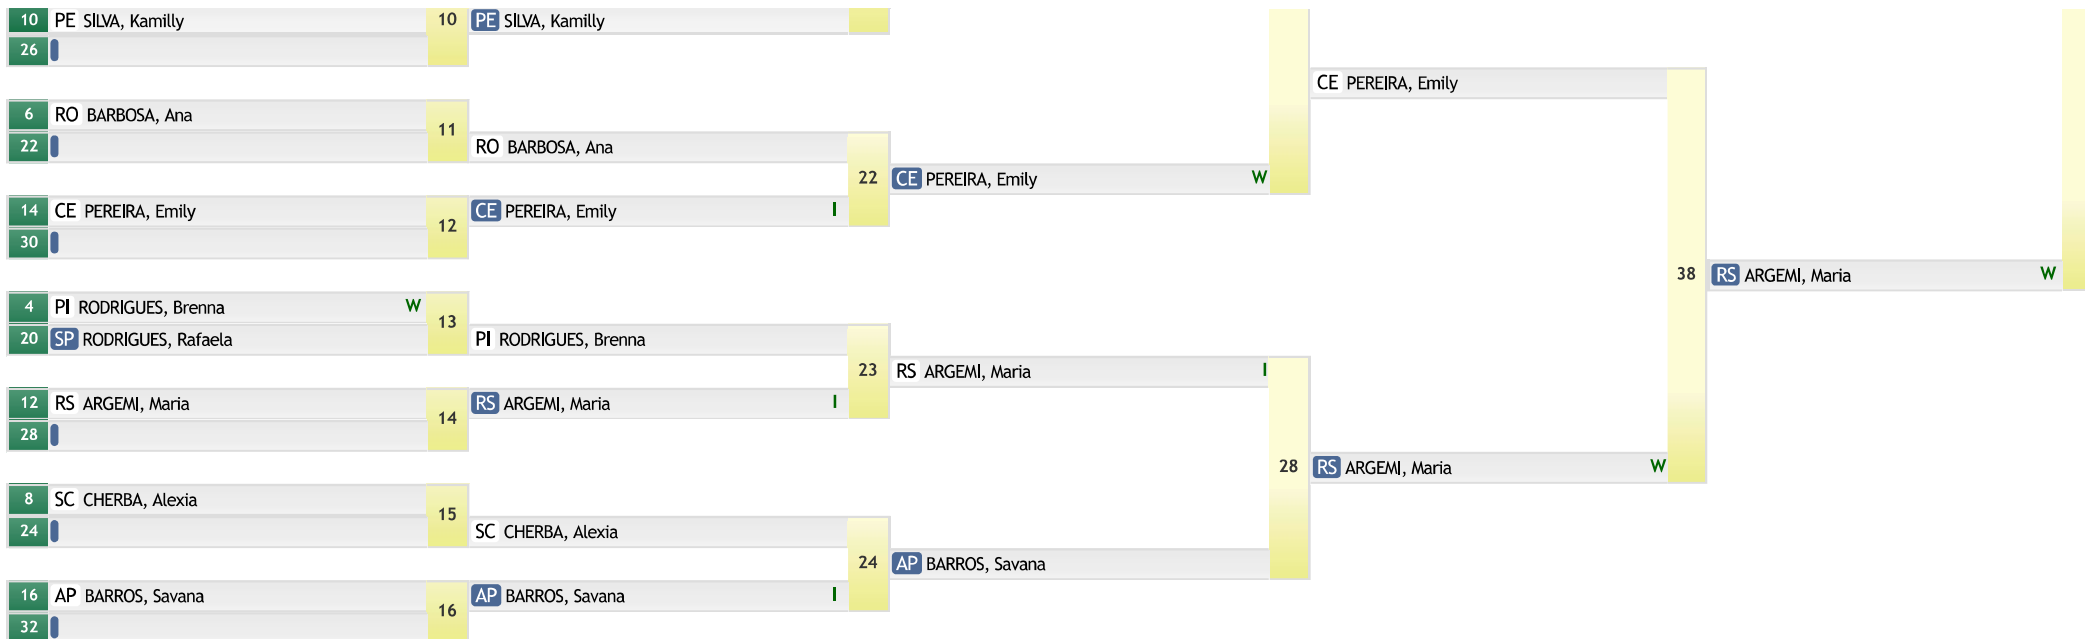

RESULTADO

1	RS ARGEMI, Maria
2	PR YOKOYAMA, Daniela
3	RJ FRADE, Victoria
3	DF SANTOS, Diva
5	CE PEREIRA, Emily
5	MS CHIMENES, Maria Eduarda
7	ES ALMEIDA, Mariana
7	PI RODRIGUES, Brenna