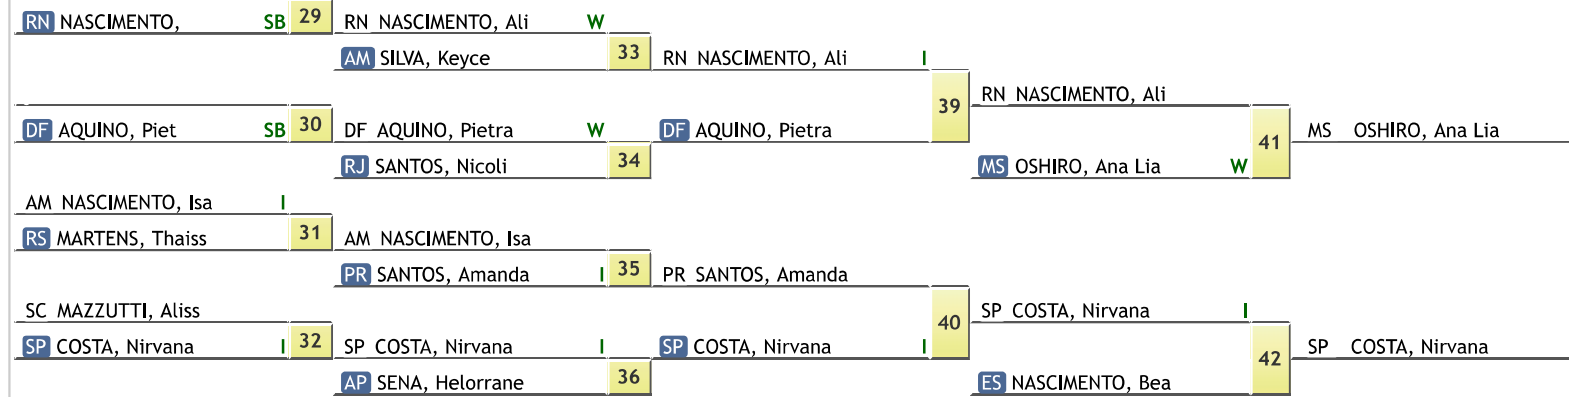

RESULTADO

1

RS CHIES, Larissa

RESULTADO

1	RS ARGEMI, Maria
2	PR YOKOYAMA, Daniela
3	RJ FRADE, Victoria
3	DF SANTOS, Diva
5	CE PEREIRA, Emily
5	MS CHIMENES, Maria Eduarda
7	ES ALMEIDA, Mariana
7	PI RODRIGUES, Brenna

REPESCAGEM

RESULTADO

1	1	RJ SILVA, Sara
2	2	PR MARCONI, Beatriz
3	3	MS OSHIRO, Ana Lia
3	3	SP COSTA, Nirvana
5		RN NASCIMENTO, Alice
5		ES NASCIMENTO, Beatriz
7		DF AQUINO, Pietra
7		PR SANTOS, Amanda