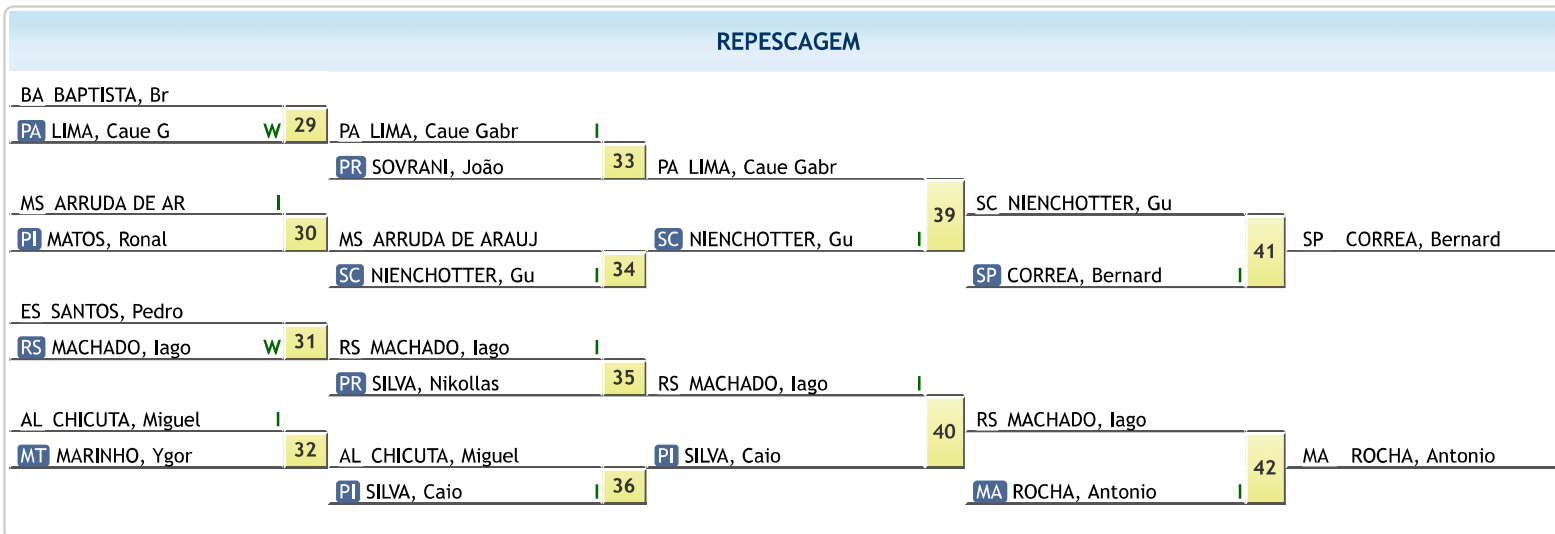

REPESCAGEM

RESULTADO

1	MS SILVA, Marcos Paulo
2	RJ MEIRELES, Vinicius Eduardo Lucena Meireles
3	SP MELO, Wendel
3	AP SANTOS, Eduardo
5	PR LIRA, João
5	PE DUARTE, Gabriel
7	CE MARQUES, Davi
7	DF SILVA, Samuel

RESULTADO

1	MA LEITE, Luis Victor
2	GO PIRES, Gabriel
3	SP CORREA, Bernardo
3	MA ROCHA, Antonio Eduardo
5	SC NIENCHOTTER, Gustavo
5	RS MACHADO, Iago
7	PA LIMA, Caue Gabriel
7	PI SILVA, Caio

Campeonato Brasileiro Sub 13 - 2018